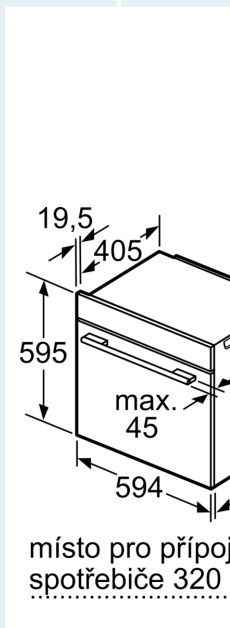

iQ700, Vestavná pečicí trouba, 60 x 60 cm, Černá
HB776G3B1

Montáž dvířek
Výměna vzduchu

A: Větrací