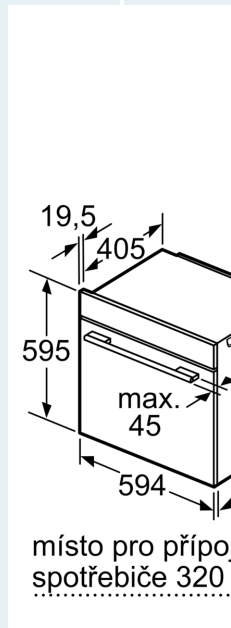

iQ700, Vestavná pečicí trouba, 60 x 60 cm, Černá
HB776G1B1

Rozměrové výkresy

Montáž dvířek
Výměna vzduchu

A: Větrací