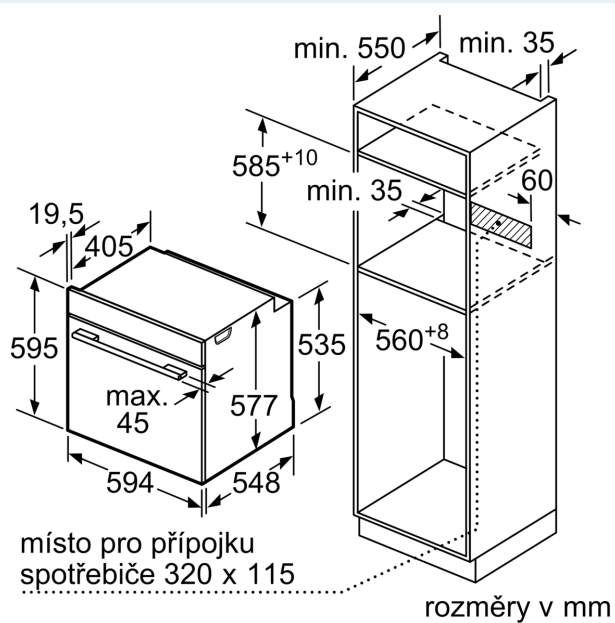

#### Rozměry

- rozměry spotřebiče (V x Š x H): 595 mm x 594 mm x 548 mm
- rozměry niky (V x Š x H): 585 mm - 595 mm x 560 mm - 568 mm x 550 mm
- „potřebné rozměry naleznete v instalačních materiálech“

## iQ700, Vestavná pečicí trouba, 60 x 60 cm, Černá HB774G2B1

### Rozměrové výkresy

Montáž dvou spotřebičů nad sebou  
Výměna vzduchu

A: Větrací mřížka  $\geq 200 \text{ cm}^2$

rozměry v mm

Pokud je spotřebič vestavěný pod varnou deskou, musí být dodržena následující tloušťka pracovní desky (příp. včetně nosné konstrukce).

## Rozměrové výkresy