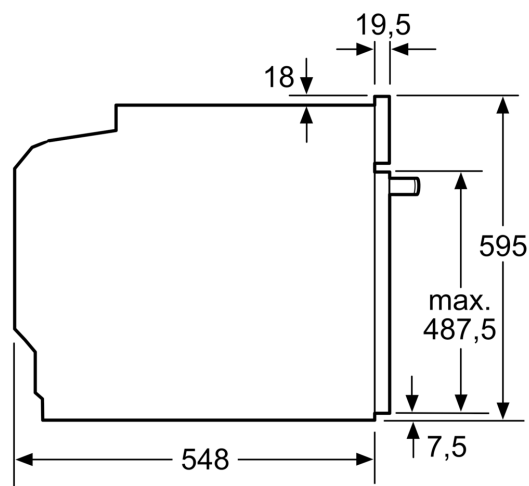

rozměry v mm