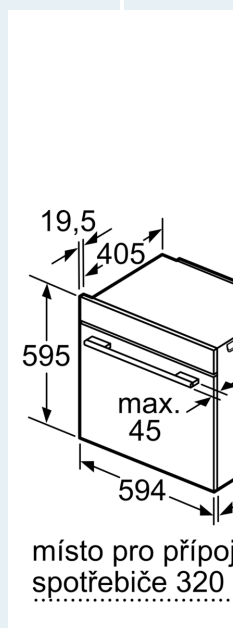

iQ700, Vestavná pečicí trouba, 60 x 60 cm, Černá
HB774G1B1

Rozměrové výkresy

Montáž dvířek
Výměna vzduchu

A: Větrací