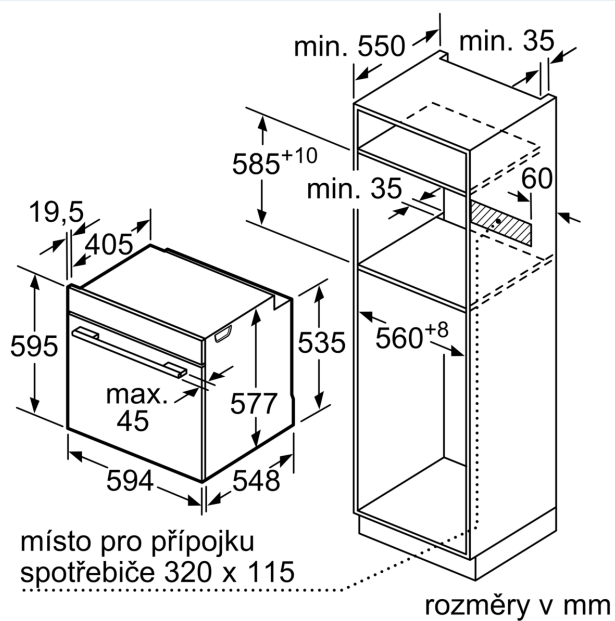

#### Rozměry

- rozměry spotřebiče (V x Š x H): 595 mm x 594 mm x 548 mm
- rozměry niky (V x Š x H): 585 mm - 595 mm x 560 mm - 568 mm x 550 mm
- „potřebné rozměry naleznete v instalačních materiálech“

## iQ700, Vestavná pečicí trouba, 60 x 60 cm, Černá HB754G1B1

### Rozměrové výkresy

Montáž dvou spotřebičů nad sebou  
Výměna vzduchu

A: Větrací mřížka  $\geq 200 \text{ cm}^2$

rozměry v mm

Pokud je spotřebič vestavěný pod varnou deskou, musí být dodržena následující tloušťka pracovní desky (příp. včetně nosné konstrukce).

## Rozměrové výkresy