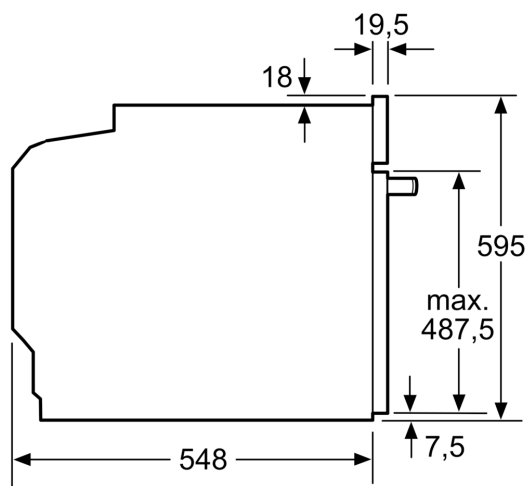

rozměry v mm