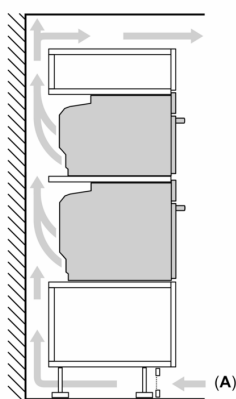

iQ700, Vestavná pečicí trouba, 60 x 60 cm, Černá HB754G1B1

Rozměrové výkresy

Montáž dvou spotřebičů nad sebou
Výměna vzduchu

A: Větrací mřížka $\geq 200 \text{ cm}^2$