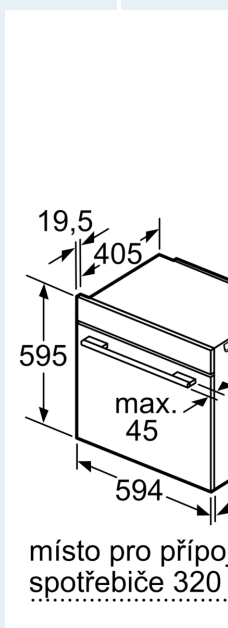

iQ700, Vestavná pečicí trouba, 60 x 60 cm, Černá
HB734G2B1

Rozměrové výkresy

Montáž dvířek
Výměna vzduchu

A: Větrací