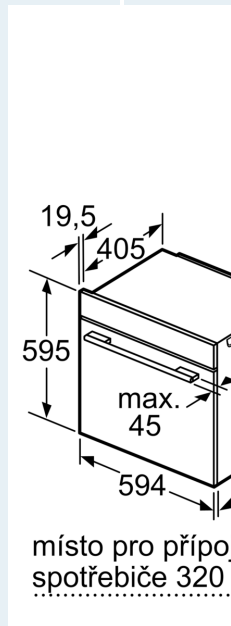

iQ700, Vestavná pečicí trouba, 60 x 60 cm, Černá
HB734G1B1

Montáž dvířek
Výměna vzduchu

A: Větrací