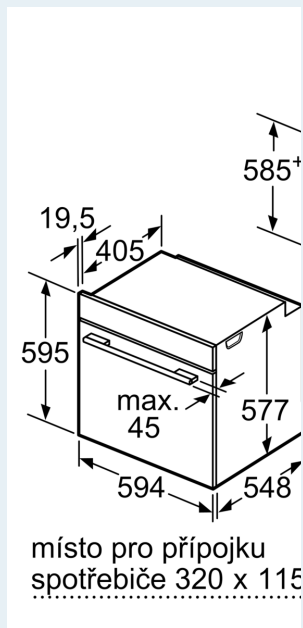

iQ700, Vestavná pečicí trouba, 60
x 60 cm, Nerez
HB676G5S6