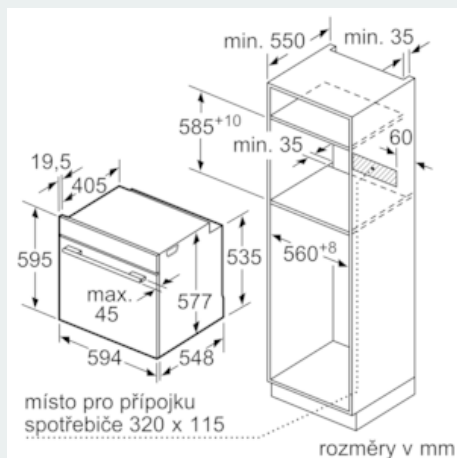

iQ700, Vestavná pečicí trouba, bílá HB675G0W1F

Rozměrové výkresy

Pokud je spotřebič vestavěn pod varnou deskou, musí být dodržena následující tloušťka pracovní desky (příp. včetně nosné konstrukce).

Typ varné desky	min. tloušťka pracovní desky	
indukční varná deska	nasazená	v rovině
	37 mm	38 mm
celoplošná indukční varná deska	47 mm	48 mm
plynová varná deska	30 mm	38 mm
elektrická varná deska	27 mm	30 mm