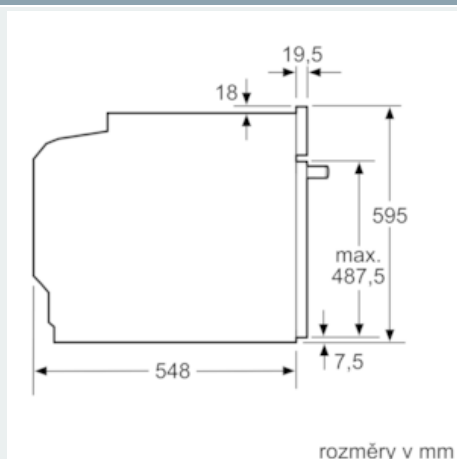

iQ700, Vestavná pečicí trouba, bílá HB675G0W1F

Rozměrové výkresy

Pokud je spotřebič vestavěn pod varnou deskou, musí být dodržena následující tloušťka pracovní desky (příp. včetně nosné konstrukce).

Typ varné desky	min. tloušťka pracovní desky	
indukční varná deska	nasazená	v rovině
	37 mm	38 mm
celoplošná indukční varná deska	47 mm	48 mm
plynová varná deska	30 mm	38 mm
elektrická varná deska	27 mm	30 mm