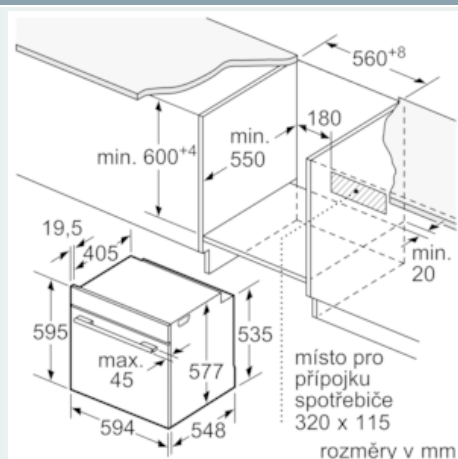

iQ700, Vestavná pečicí trouba, bílá HB675G0W1F

Rozměrové výkresy

Pokud je spotřebič vestavěn pod varnou deskou, musí být dodržena následující tloušťka pracovní desky (příp. včetně nosné konstrukce).

Typ varné desky	min. tloušťka pracovní desky	
indukční varná deska	nasazená	v rovině
	37 mm	38 mm
celoplošná indukční varná deska	47 mm	48 mm
plynová varná deska	30 mm	38 mm
elektrická varná deska	27 mm	30 mm