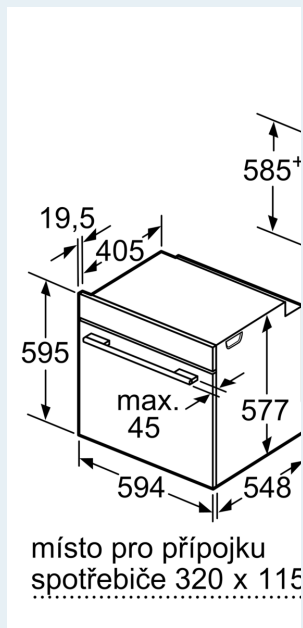

iQ700, Vestavná pečicí trouba, 60
x 60 cm, Nerez
HB675G0S1