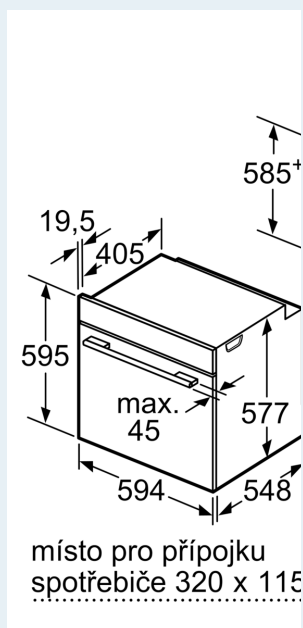

iQ700, Vestavná pečicí trouba, 60
x 60 cm, Nerez
HB674GBS1