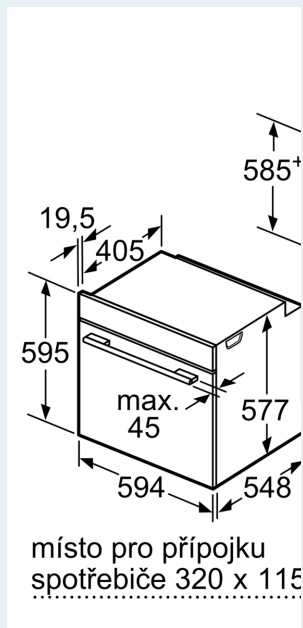

iQ700, Vestavná pečicí trouba, 60
x 60 cm, Nerez
HB655GTS1

Rozměrové výkresy