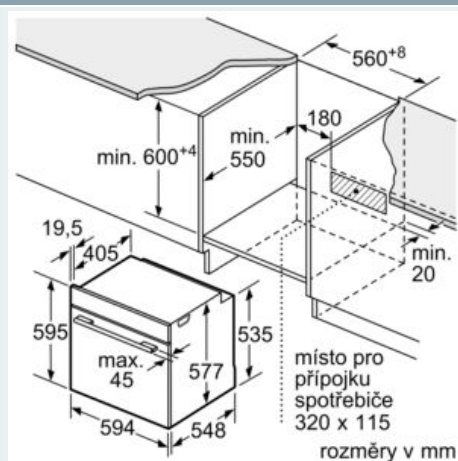

Příslušenství

- 1 x rošt, smaltovaný plech, smaltovaný hluboký plech

Bezpečnost a energetická náročnost

- teplota skla dvířek max. 40°C (měřeno uprostřed skla při nastavení trouby na horní/spodní ohřev 180 °C po hodině provozu)
- dětská pojistka
- bezpečnostní vypínání trouby ukazatel zbytkového tepla tlačítko start spínač kontaktu dveří
-

Technické informace

- délka síťového kabelu: 120 cm
- napětí: 220 - 240 V
- celkový příkon elektro: 3.6 kW
- energetická třída (dle EU 65/2014): A+

- spotřeba energie na cyklus při konvenčním ohřevu:0.87 kWh(na stupnici třídy energetické účinnosti od A+++ do D)
- spotřeba energie na cyklus v režimu recirkulace:0.69 kWh
- počet pečicích prostorů: 1 zdroj tepla: elektrina objem pečicího prostoru:71 l

Rozměry

- rozměry spotřebiče (V x Š x H): 595 mm x 594 mm x 548 mm
-
- rozměry niky (V x Š x H): 585 mm - 595 mm x 560 mm - 568 mm x 550 mm
- „potřebné rozměry naleznete v instalačních materiálech“
- Doporučujeme vám vybrat si doplňkové produkty v rámci řady IQ700, aby byla zaručena optimální designová kombinace všech vestavěných spotřebičů.

iQ700, Vestavná pečicí trouba, 60 x 60 cm, Nerez HB655GNS1

Rozměrové výkresy

Pokud je spotřebič vestavěn pod varnou deskou, musí být dodržena následující tloušťka pracovní desky (příp. včetně nosné konstrukce).