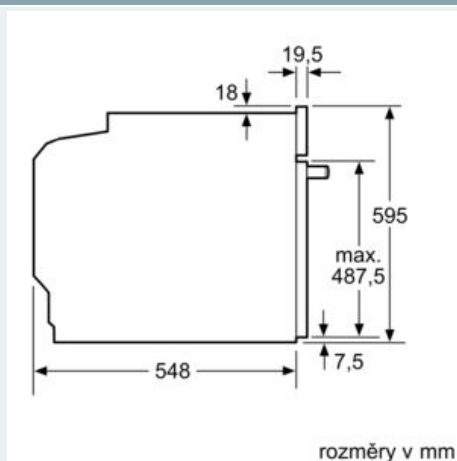

iQ700, Vestavná pečicí trouba, 60 x 60 cm, Nerez HB655GNS1

Rozměrové výkresy

Pokud je spotřebič vestavěn pod varnou deskou, musí být dodržena následující tloušťka pracovní desky (příp. včetně nosné konstrukce).

Typ varné desky	min. tloušťka pracovní desky	
indukční varná deska	nasazená	v rovině
	37 mm	38 mm
celoplošná indukční varná deska	47 mm	48 mm
plynová varná deska	30 mm	38 mm
elektrická varná deska	27 mm	30 mm