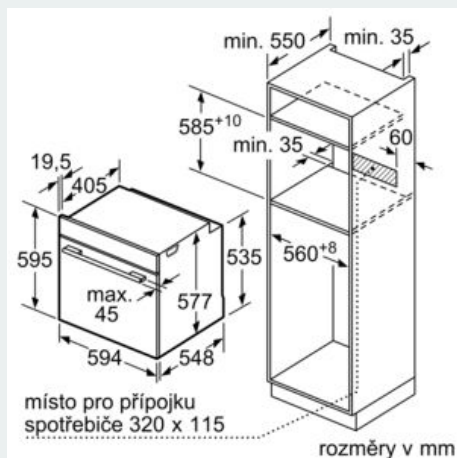

iQ700, Vestavná pečicí trouba, 60 x 60 cm, Nerez HB655GNS1

Rozměrové výkresy

Pokud je spotřebič vestavěn pod varnou deskou, musí být dodržena následující tloušťka pracovní desky (příp. včetně nosné konstrukce).

Typ varné desky	min. tloušťka pracovní desky	
indukční varná deska	nasazená	v rovině
	37 mm	38 mm
celoplošná indukční varná deska	47 mm	48 mm
plynová varná deska	30 mm	38 mm
elektrická varná deska	27 mm	30 mm