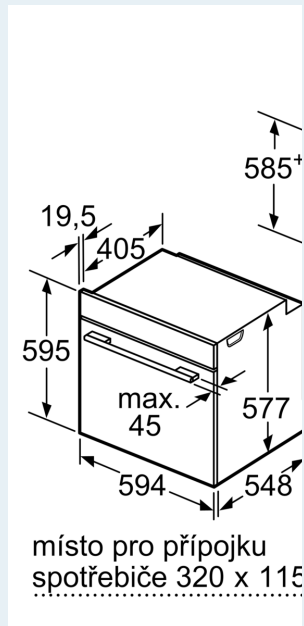

iQ700, Vestavná pečicí trouba, 60
x 60 cm, Nerez
HB635GNS1

Rozměrové výkresy