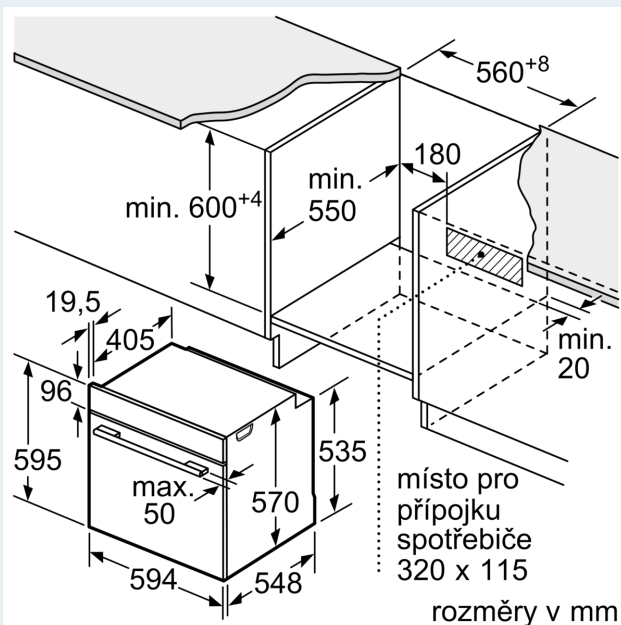

Technické informace

- délka přívodního kabelu: 120 cm

- napětí: 220 - 240 V
- celkový příkon elektro: 3.6 kW
- energetická třída (dle EU 65/2014): A+
- spotřeba energie na cyklus při konvenčním ohřevu: 0.9 kWh (na stupnici třídy energetické účinnosti od A+++ do D)
- spotřeba energie na cyklus v režimu recirkulace: 0.69 kWh
- počet pečicích prostorů: 1 zdroj tepla: elektřina objem pečicího prostoru: 71 l

Rozměry

- rozměry spotřebiče (V x Š x H): 595 mm x 594 mm x 548 mm
- rozměry niky (V x Š x H): 585 mm - 595 mm x 560 mm - 568 mm x 550 mm
- „potřebné rozměry naleznete v instalačních materiálech“
- Doporučujeme vám vybrat si doplňkové produkty v rámci řady IQ500, aby byla zaručena optimální designová kombinace všech vestavěných spotřebičů.

iQ500, Vestavná pečicí trouba, 60 x 60 cm, nerez
HB578GFS7

Rozměry v mm

A: 19,5 mm

B: Prostor pro připojení spotřebiče 320 × 115 mm

vestavba s varnou deskou