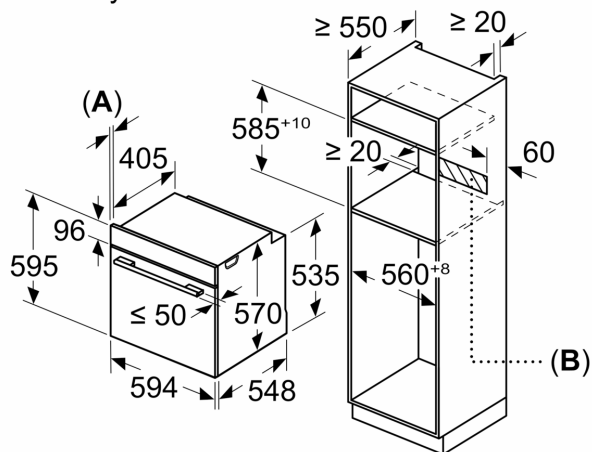

Technické informace

- délka přívodního kabelu: 120 cm

- napětí: 220 - 240 V
- celkový příkon elektro: 3.6 kW
- energetická třída (dle EU 65/2014): A+
- spotřeba energie na cyklus při konvenčním ohřevu: 0.9 kWh (na stupnici třídy energetické účinnosti od A+++ do D)
- spotřeba energie na cyklus v režimu recirkulace: 0.69 kWh
- počet pečicích prostorů: 1 zdroj tepla: elektřina objem pečicího prostoru: 71 l

Rozměry

- rozměry spotřebiče (V x Š x H): 595 mm x 594 mm x 548 mm
- rozměry niky (V x Š x H): 585 mm - 595 mm x 560 mm - 568 mm x 550 mm
- „potřebné rozměry naleznete v instalačních materiálech“
- Doporučujeme vám vybrat si doplňkové produkty v rámci řady IQ500, aby byla zaručena optimální designová kombinace všech vestavěných spotřebičů.

iQ500, Vestavná pečicí trouba, 60 x 60 cm, nerez
HB578GFS7

Rozměry v mm

A: 19,5 mm

B: Prostor pro připojení spotřebiče 320 × 115 mm

vestavba s varnou deskou