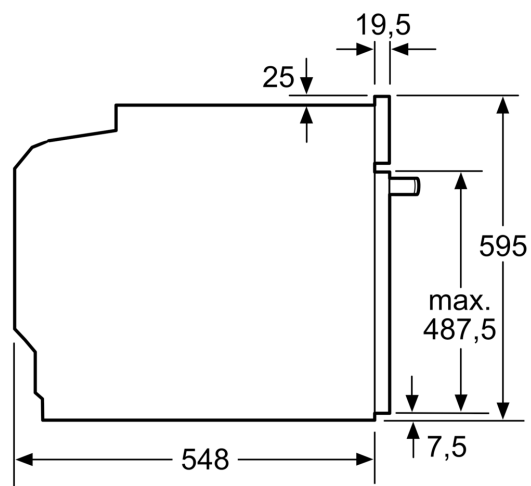

Technické informace

- délka přívodního kabelu: 120 cm

- napětí: 220 - 240 V
- celkový příkon elektro: 3.6 kW
- energetická třída (dle EU 65/2014): A+
- spotřeba energie na cyklus při konvenčním ohřevu: 0.9 kWh (na stupnici třídy energetické účinnosti od A+++ do D)
- spotřeba energie na cyklus v režimu recirkulace: 0.69 kWh
- počet pečicích prostorů: 1 zdroj tepla: elektřina objem pečicího prostoru: 71 l

Rozměry

- rozměry spotřebiče (V x Š x H): 595 mm x 594 mm x 548 mm
- rozměry niky (V x Š x H): 585 mm - 595 mm x 560 mm - 568 mm x 550 mm
- „potřebné rozměry naleznete v instalačních materiálech“
- Doporučujeme vám vybrat si doplňkové produkty v rámci řady IQ500, aby byla zaručena optimální designová kombinace všech vestavěných spotřebičů.

iQ500, Vestavná pečicí trouba, 60 x 60 cm, nerez
HB578GFS7

Rozměry v mm

A: 19,5 mm

B: Prostor pro připojení spotřebiče 320 × 115 mm

vestavba s varnou deskou