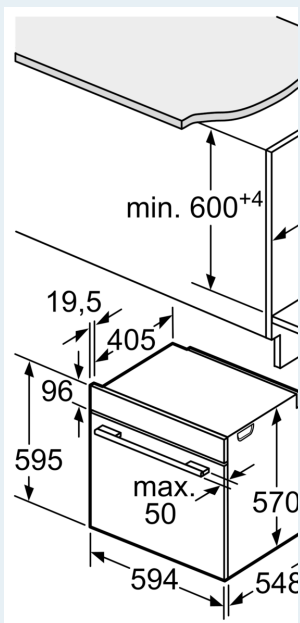

Technické informace

- délka přívodního kabelu: 120 cm
- napětí: 220 - 240 V
- celkový příkon elektro: 3.6 kW
- energetická třída (dle EU 65/2014): A
- spotřeba energie na cyklus při konvenčním ohřevu: 0.99 kWh (na stupnici třídy energetické účinnosti od A+++ do D)
- spotřeba energie na cyklus v režimu recirkulace: 0.81 kWh
- počet pečicích prostorů: 1 zdroj tepla: elektrina objem pečicího prostoru: 71 l

Rozměry

- rozměry spotřebiče (V x Š x H): 595 mm x 594 mm x 548 mm
- rozměry niky (V x Š x H): 585 mm - 595 mm x 560 mm - 568 mm x 550 mm
- „potřebné rozměry naleznete v instalačních materiálech“
- Doporučujeme vám vybrat si doplňkové produkty v rámci řady IQ500, aby byla zaručena optimální designová kombinace všech vestavěných spotřebičů.

iQ500, Vestavná pečicí trouba, 60
x 60 cm, Nerez
HB578GBS0

Rozměrové výkresy

Rozměry v mm

A: 19,5 mm
B: Prostor pro připojení
115 mm

vestavba s varnou de