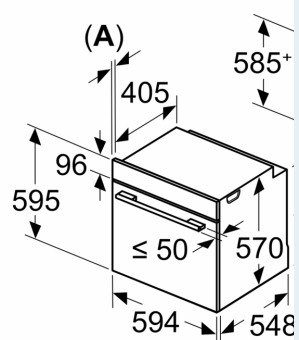

Technické informace

- délka přívodního kabelu: 120 cm
- napětí: 220 - 240 V
- celkový příkon elektro: 3.6 kW
- energetická třída (dle EU 65/2014): A
- spotřeba energie na cyklus při konvenčním ohřevu: 0.99 kWh (na stupnici třídy energetické účinnosti od A+++ do D)
- spotřeba energie na cyklus v režimu recirkulace: 0.81 kWh
- počet pečicích prostorů: 1 zdroj tepla: elektrina objem pečicího prostoru: 71 l

Rozměry

- rozměry spotřebiče (V x Š x H): 595 mm x 594 mm x 548 mm
- rozměry niky (V x Š x H): 585 mm - 595 mm x 560 mm - 568 mm x 550 mm
- „potřebné rozměry naleznete v instalačních materiálech“
- Doporučujeme vám vybrat si doplňkové produkty v rámci řady IQ500, aby byla zaručena optimální designová kombinace všech vestavěných spotřebičů.

iQ500, Vestavná pečicí trouba, 60
x 60 cm, Nerez
HB578GBS0

Rozměrové výkresy

Rozměry v mm

A: 19,5 mm
B: Prostor pro připojení
115 mm

vestavba s varnou de