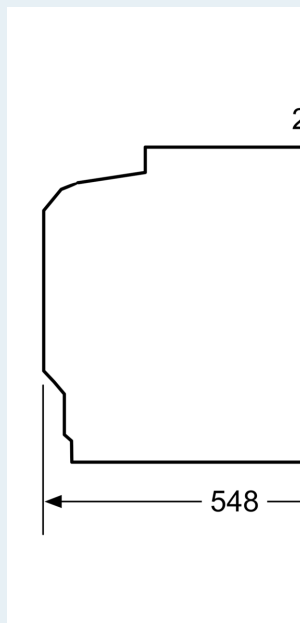

Technické informace

- délka přívodního kabelu: 120 cm
- napětí: 220 - 240 V
- celkový příkon elektro: 3.6 kW
- energetická třída (dle EU 65/2014): A
- spotřeba energie na cyklus při konvenčním ohřevu: 0.99 kWh (na stupnici třídy energetické účinnosti od A+++ do D)
- spotřeba energie na cyklus v režimu recirkulace: 0.81 kWh
- počet pečicích prostorů: 1 zdroj tepla: elektrina objem pečicího prostoru: 71 l

Rozměry

- rozměry spotřebiče (V x Š x H): 595 mm x 594 mm x 548 mm
- rozměry niky (V x Š x H): 585 mm - 595 mm x 560 mm - 568 mm x 550 mm
- „potřebné rozměry naleznete v instalačních materiálech“
- Doporučujeme vám vybrat si doplňkové produkty v rámci řady IQ500, aby byla zaručena optimální designová kombinace všech vestavěných spotřebičů.

iQ500, Vestavná pečicí trouba, 60
x 60 cm, Nerez
HB578GBS0

Rozměrové výkresy

Rozměry v mm

A: 19,5 mm
B: Prostor pro připojení
115 mm

vestavba s varnou de