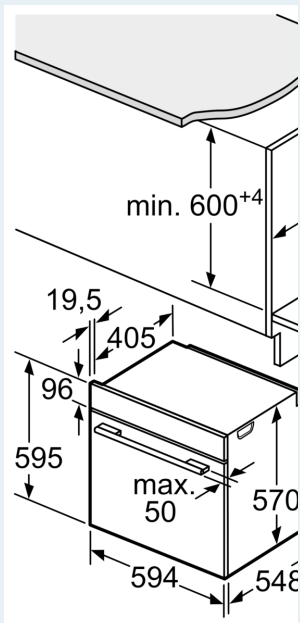

Technické informace

- délka přívodního kabelu: 120 cm
- napětí: 220 - 240 V
- celkový příkon elektro: 3.6 kW
- energetická třída (dle EU 65/2014): A
- spotřeba energie na cyklus při konvenčním ohřevu: 0.99 kWh (na stupnici třídy energetické účinnosti od A+++ do D)
- spotřeba energie na cyklus v režimu recirkulace: 0.81 kWh
- počet pečicích prostorů: 1 zdroj tepla: elektrina objem pečicího prostoru: 71 l

Rozměry

- rozměry spotřebiče (V x Š x H): 595 mm x 594 mm x 548 mm
- rozměry niky (V x Š x H): 585 mm - 595 mm x 560 mm - 568 mm x 550 mm
- „potřebné rozměry naleznete v instalačních materiálech“
- Doporučujeme vám vybrat si doplňkové produkty v rámci řady IQ500, aby byla zaručena optimální designová kombinace všech vestavěných spotřebičů.

iQ500, Vestavná pečicí trouba, 60
x 60 cm, Nerez
HB578G5S6

Rozměry v mm

A: 19,5 mm
B: Prostor pro připojení
115 mm

vestavba s varnou de

vzdálenost min.:
indukční varná deska
plynová varná deska:
elektrická varná deska