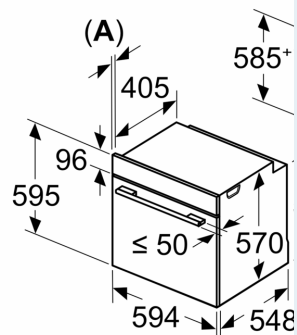

Technické informace

- délka přívodního kabelu: 120 cm
- napětí: 220 - 240 V
- celkový příkon elektro: 3.6 kW
- energetická třída (dle EU 65/2014): A
- spotřeba energie na cyklus při konvenčním ohřevu: 0.99 kWh (na stupnici třídy energetické účinnosti od A+++ do D)
- spotřeba energie na cyklus v režimu recirkulace: 0.81 kWh
- počet pečicích prostorů: 1 zdroj tepla: elektrina objem pečicího prostoru: 71 l

Rozměry

- rozměry spotřebiče (V x Š x H): 595 mm x 594 mm x 548 mm
- rozměry niky (V x Š x H): 585 mm - 595 mm x 560 mm - 568 mm x 550 mm
- „potřebné rozměry naleznete v instalačních materiálech“
- Doporučujeme vám vybrat si doplňkové produkty v rámci řady IQ500, aby byla zaručena optimální designová kombinace všech vestavěných spotřebičů.

iQ500, Vestavná pečicí trouba, 60
x 60 cm, Nerez
HB578G5S6

Rozměry v mm

A: 19,5 mm
B: Prostor pro připojení
115 mm

vestavba s varnou de

vzdálenost min.:
indukční varná deska
plynová varná deska:
elektrická varná deska