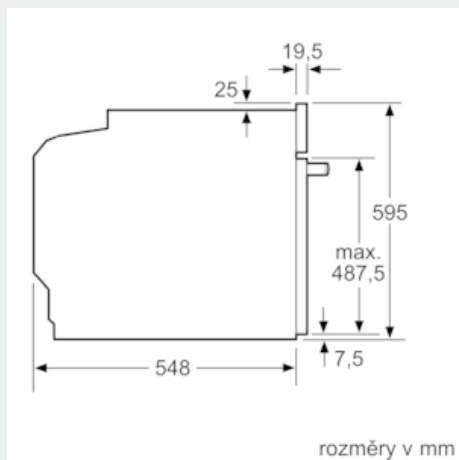

iQ500, Vestavná pečicí trouba, 60 x 60 cm, nerez HB578G5S0

Rozměrové výkresy