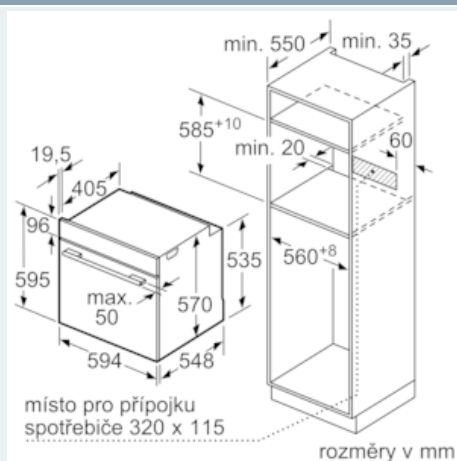

iQ500, Vestavná pečicí trouba, 60 x 60 cm, nerez HB578G5S0

Rozměrové výkresy