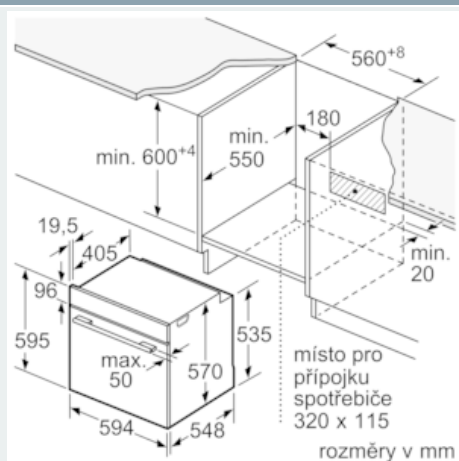

iQ500, Vestavná pečicí trouba, 60 x 60 cm, nerez HB578G5S0

Rozměrové výkresy