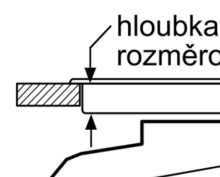

### Rozměry

- rozměry spotřebiče (V x Š x H): 595 mm x 594 mm x 548 mm

- rozměry niky (V x Š x H): 585 mm - 595 mm x 560 mm - 568 mm x 550 mm
- „potřebné rozměry naleznete v instalačních materiálech“
- Doporučujeme vám vybrat si doplňkové produkty v rámci řady IQ500, aby byla zaručena optimální designová kombinace všech vestavěných spotřebičů.

iQ500, Vestavná pečicí trouba, 60  
x 60 cm, Nerez  
HB578G0S00

Rozměry v mm

**A:** 19,5 mm  
**B:** Prostor pro připojení  
115 mm

vestavba s varnou de

vzdálenost min.:  
indukční varná deska  
plynová varná deska:  
elektrická varná deska