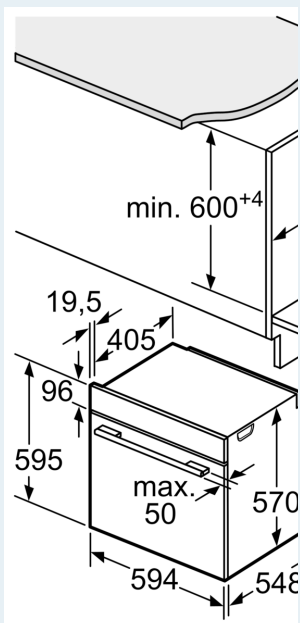

### Technické informace

- délka přívodního kabelu: 120 cm
- napětí: 220 - 240 V
- celkový příkon elektro: 3.6 kW
- energetická třída (dle EU 65/2014): A
- spotřeba energie na cyklus při konvenčním ohřevu: 0.99 kWh (na stupnici třídy energetické účinnosti od A+++ do D)
- spotřeba energie na cyklus v režimu recirkulace: 0.81 kWh
- počet pečicích prostorů: 1 zdroj tepla: elektrina objem pečicíchho prostoru: 71 l

### Rozměry

- rozměry spotřebiče (V x Š x H): 595 mm x 594 mm x 548 mm

- rozměry niky (V x Š x H): 585 mm - 595 mm x 560 mm - 568 mm x 550 mm
- „potřebné rozměry naleznete v instalačních materiálech“
- Doporučujeme vám vybrat si doplňkové produkty v rámci řady IQ500, aby byla zaručena optimální designová kombinace všech vestavěných spotřebičů.

iQ500, Vestavná pečicí trouba, 60  
x 60 cm, Nerez  
HB578G0S00

Rozměry v mm

**A:** 19,5 mm  
**B:** Prostor pro připojení  
115 mm

vestavba s varnou de

vzdálenost min.:  
indukční varná deska  
plynová varná deska:  
elektrická varná deska