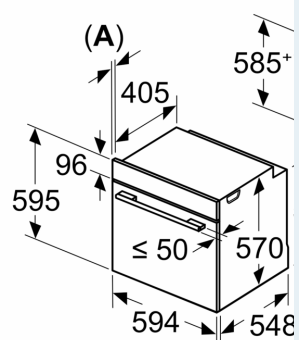

### Technické informace

- délka přívodního kabelu: 120 cm
- napětí: 220 - 240 V
- celkový příkon elektro: 3.6 kW
- energetická třída (dle EU 65/2014): A
- spotřeba energie na cyklus při konvenčním ohřevu: 0.99 kWh (na stupnici třídy energetické účinnosti od A+++ do D)
- spotřeba energie na cyklus v režimu recirkulace: 0.81 kWh
- počet pečicích prostorů: 1 zdroj tepla: elektrina objem pečicíchho prostoru: 71 l

### Rozměry

- rozměry spotřebiče (V x Š x H): 595 mm x 594 mm x 548 mm

- rozměry niky (V x Š x H): 585 mm - 595 mm x 560 mm - 568 mm x 550 mm
- „potřebné rozměry naleznete v instalačních materiálech“
- Doporučujeme vám vybrat si doplňkové produkty v rámci řady IQ500, aby byla zaručena optimální designová kombinace všech vestavěných spotřebičů.

iQ500, Vestavná pečicí trouba, 60  
x 60 cm, Nerez  
HB578G0S00

Rozměry v mm

**A:** 19,5 mm  
**B:** Prostor pro připojení  
115 mm

vestavba s varnou de

vzdálenost min.:  
indukční varná deska  
plynová varná deska:  
elektrická varná deska