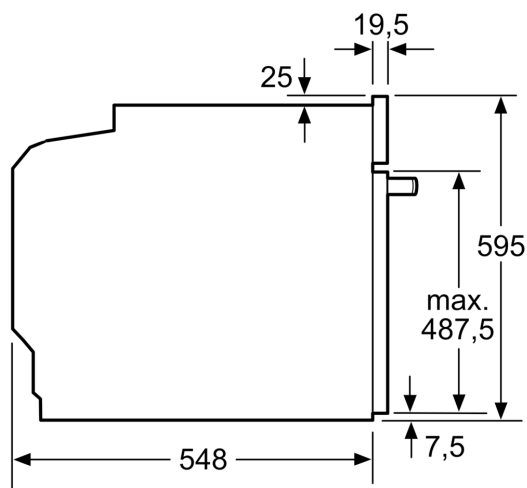

Bezpečnost a energetická náročnost

- chladná dvířka trouby
- dvířka CoolTouch (3 ks skel)
- dětská pojistka

Technické informace

- délka přívodního kabelu: 120 cm
- napětí: 220 - 240 V
- celkový příkon elektro: 3.6 kW
- energetická třída (dle EU 65/2014): A+
- spotřeba energie na cyklus při konvenčním ohřevu: 0.9 kWh (na stupnici třídy energetické účinnosti od A+++ do D)
- spotřeba energie na cyklus v režimu recirkulace: 0.69 kWh
- počet pečicích prostorů: 1 zdroj tepla: elektrina objem pečicího prostoru: 71 l

Rozměry

- rozměry spotřebiče (V x Š x H): 595 mm x 594 mm x 548 mm
- rozměry niky (V x Š x H): 585 mm - 595 mm x 560 mm - 568 mm x

550 mm

- „potřebné rozměry naleznete v instalačních materiálech“
- Doporučujeme vám vybrat si doplňkové produkty v rámci řady iQ300, aby byla zaručena optimální designová kombinace všech vestavěných spotřebičů.

iQ300, Vestavná pečící trouba, 60 x 60 cm, nerez
HB554AER3F

Rozměry v mm

A: 19,5 mm

B: Prostor pro připojení spotřebiče 320 × 115 mm

vestavba s varnou deskou