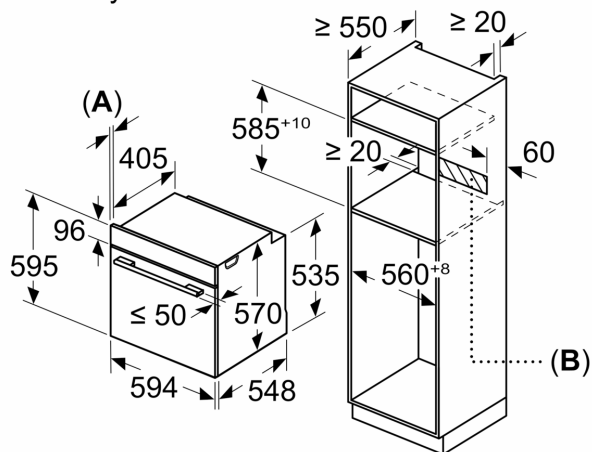

Bezpečnost a energetická náročnost

- chladná dvířka trouby
- dvířka CoolTouch (3 ks skel)
- dětská pojistka

Technické informace

- délka přívodního kabelu: 120 cm
- napětí: 220 - 240 V
- celkový příkon elektro: 3.6 kW
- energetická třída (dle EU 65/2014): A+
- spotřeba energie na cyklus při konvenčním ohřevu: 0.9 kWh (na stupnici třídy energetické účinnosti od A+++ do D)
- spotřeba energie na cyklus v režimu recirkulace: 0.69 kWh
- počet pečicích prostorů: 1 zdroj tepla: elektrina objem pečicího prostoru: 71 l

Rozměry

- rozměry spotřebiče (V x Š x H): 595 mm x 594 mm x 548 mm
- rozměry niky (V x Š x H): 585 mm - 595 mm x 560 mm - 568 mm x

550 mm

- „potřebné rozměry naleznete v instalačních materiálech“
- Doporučujeme vám vybrat si doplňkové produkty v rámci řady iQ300, aby byla zaručena optimální designová kombinace všech vestavěných spotřebičů.

iQ300, Vestavná pečící trouba, 60 x 60 cm, nerez
HB554AER3F

Rozměry v mm

A: 19,5 mm

B: Prostor pro připojení spotřebiče 320 × 115 mm

vestavba s varnou deskou