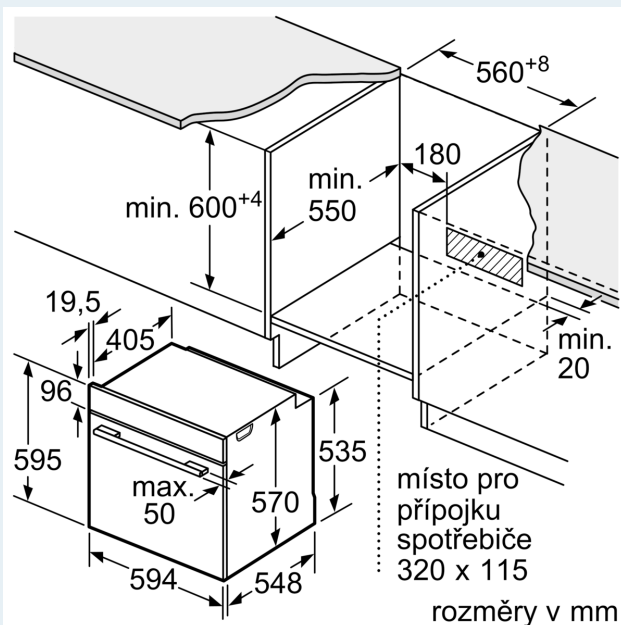

Bezpečnost a energetická náročnost

- chladná dvířka trouby
- dvířka CoolTouch (3 ks skel)
- dětská pojistka

Technické informace

- délka přívodního kabelu: 120 cm
- napětí: 220 - 240 V
- celkový příkon elektro: 3.6 kW
- energetická třída (dle EU 65/2014): A+
- spotřeba energie na cyklus při konvenčním ohřevu: 0.9 kWh (na stupnici třídy energetické účinnosti od A+++ do D)
- spotřeba energie na cyklus v režimu recirkulace: 0.69 kWh
- počet pečicích prostorů: 1 zdroj tepla: elektrina objem pečicího prostoru: 71 l

Rozměry

- rozměry spotřebiče (V x Š x H): 595 mm x 594 mm x 548 mm
- rozměry niky (V x Š x H): 585 mm - 595 mm x 560 mm - 568 mm x

550 mm

- „potřebné rozměry naleznete v instalačních materiálech“
- Doporučujeme vám vybrat si doplňkové produkty v rámci řady iQ300, aby byla zaručena optimální designová kombinace všech vestavěných spotřebičů.

iQ300, Vestavná pečící trouba, 60 x 60 cm, nerez
HB554AER3F

Rozměry v mm

A: 19,5 mm

B: Prostor pro připojení spotřebiče 320 × 115 mm

vestavba s varnou deskou