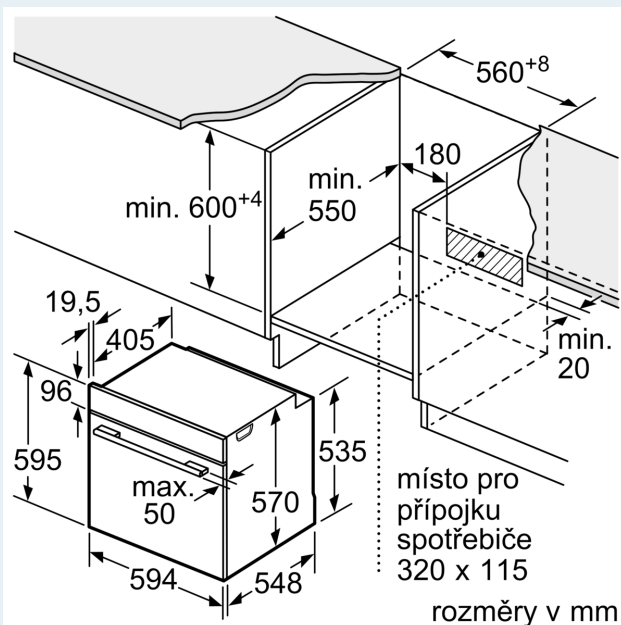

### Bezpečnost a energetická náročnost

- chladná dvířka trouby
- dvířka CoolTouch (3 ks skel)
- dětská pojistka

### Technické informace

- délka přívodního kabelu: 120 cm
- napětí: 220 - 240 V
- celkový příkon elektro: 3.6 kW
- energetická třída (dle EU 65/2014): A+
- spotřeba energie na cyklus při konvenčním ohřevu: 0.9 kWh (na stupnici třídy energetické účinnosti od A+++ do D)
- spotřeba energie na cyklus v režimu recirkulace: 0.69 kWh
- počet pečicích prostorů: 1 zdroj tepla: elektřina objem pečicího prostoru: 71 l

### Rozměry

- rozměry spotřebiče (V x Š x H): 595 mm x 594 mm x 548 mm
- rozměry niky (V x Š x H): 585 mm - 595 mm x 560 mm - 568 mm x 550 mm
- „potřebné rozměry naleznete v instalačních materiálech“
- Doporučujeme vám vybrat si doplňkové produkty v rámci řady iQ500, aby byla zaručena optimální designová kombinace všech vestavěných spotřebičů.

iQ500, Vestavná pečící trouba, 60 x 60 cm, nerez  
HB517GBS3

Rozměry v mm

A: 19,5 mm  
B: Prostor pro připojení spotřebiče 320 x 115 mm

vestavba s varnou deskou