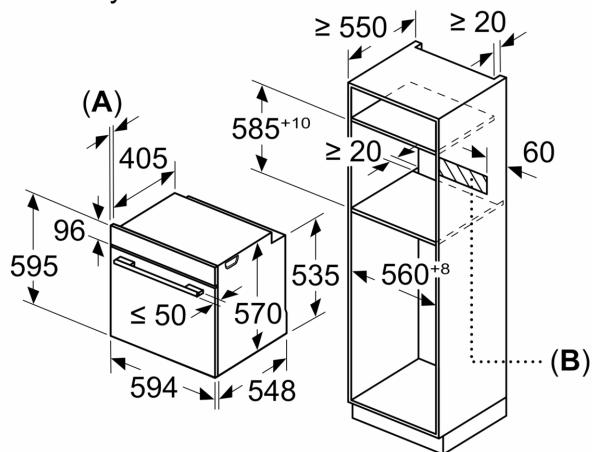

### Technické informace

- délka přívodního kabelu: 120 cm
- napětí: 220 - 240 V
- celkový příkon elektro: 3.6 kW
- energetická třída (dle EU 65/2014): A+
- spotřeba energie na cyklus při konvenčním ohřevu: 0.9 kWh (na stupnici třídy energetické účinnosti od A+++ do D)
- spotřeba energie na cyklus v režimu recirkulace: 0.69 kWh
- počet pečicích prostorů: 1 zdroj tepla: elektřina objem pečicího prostoru: 71 l

### Rozměry

- rozměry spotřebiče (V x Š x H): 595 mm x 594 mm x 548 mm
- rozměry niky (V x Š x H): 585 mm - 595 mm x 560 mm - 568 mm x 550 mm
- „potřebné rozměry naleznete v instalačních materiálech“
- Doporučujeme vám vybrat si doplňkové produkty v rámci řady iQ500, aby byla zaručena optimální designová kombinace všech vestavěných spotřebičů.

iQ500, Vestavná pečící trouba, 60 x 60 cm, nerez  
HB517GBS3

Rozměry v mm

A: 19,5 mm  
B: Prostor pro připojení spotřebiče 320 x 115 mm

vestavba s varnou deskou