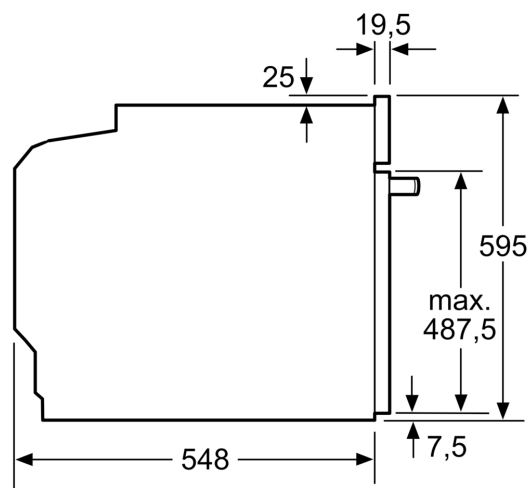

### Technické informace

- délka přívodního kabelu: 120 cm
- napětí: 220 - 240 V
- celkový příkon elektro: 3.6 kW
- energetická třída (dle EU 65/2014): A+
- spotřeba energie na cyklus při konvenčním ohřevu: 0.9 kWh (na stupnici třídy energetické účinnosti od A+++ do D)
- spotřeba energie na cyklus v režimu recirkulace: 0.69 kWh
- počet pečicích prostorů: 1 zdroj tepla: elektřina objem pečicího prostoru: 71 l

### Rozměry

- rozměry spotřebiče (V x Š x H): 595 mm x 594 mm x 548 mm
- rozměry niky (V x Š x H): 585 mm - 595 mm x 560 mm - 568 mm x 550 mm
- „potřebné rozměry naleznete v instalačních materiálech“
- Doporučujeme vám vybrat si doplňkové produkty v rámci řady iQ500, aby byla zaručena optimální designová kombinace všech vestavěných spotřebičů.

iQ500, Vestavná pečící trouba, 60 x 60 cm, nerez  
HB517GBS3

Rozměry v mm

A: 19,5 mm  
B: Prostor pro připojení spotřebiče 320 x 115 mm

vestavba s varnou deskou