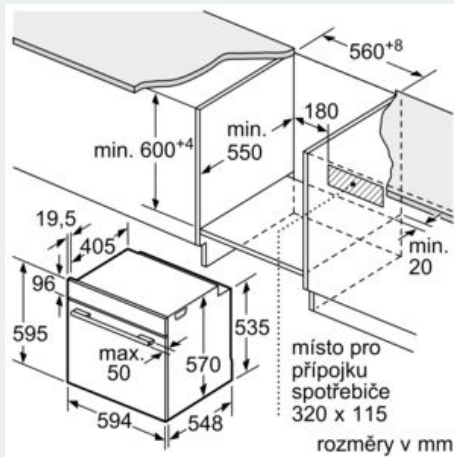

Bezpečnost a energetická náročnost

- energetická třída (dle EU 65/2014): A
- spotřeba energie na cyklus při konvenčním ohřevu: 1.04 kWh (na stupnici třídy energetické účinnosti od A+++ do D)
- spotřeba energie na cyklus v režimu recirkulace: 0.81 kWh
- počet pečicích prostorů: 1
- zdroj tepla: elektřina
- objem pečicího prostoru: 71 l
- elektronický zámek dveří
- dětská pojistka
- bezpečnostní vypínání trouby
- ukazatel zbytkového tepla
-
-
- teplota dveří max. 30 °C (měřeno uprostřed skla při nastavení trouby na horní/spodní ohřev, 180 °C po 1 hodině provozu)

Rozměry

- rozměry spotřebiče (V x Š x H): 595 mm x 594 mm x 548 mm
-
- rozměry niky (V x Š x H): 585 mm - 595 mm x 560 mm - 568 mm x 550 mm
- délka síťového kabelu: 120 cm
- napětí: 220 - 240 V
- celkový příkon elektro: 3.6 kW
- „potřebné rozměry naleznete v instalačních materiálech“

**iQ500, Vestavná pečicí trouba, 60 x 60 cm, černá
HB478GUB0**

Rozměrové výkresy

Rozměry v mm

vestavba s varnou deskou