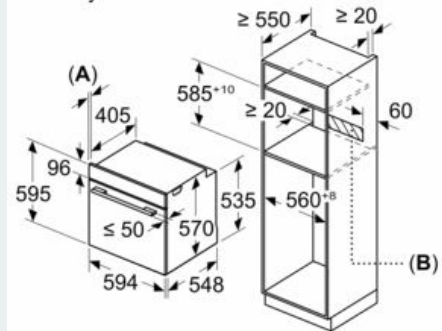

Rozměry

- rozměry spotřebiče (V x Š x H): 595 mm x 594 mm x 548 mm
-
- rozměry niky (V x Š x H): 585 mm - 595 mm x 560 mm - 568 mm x 550 mm
- délka síťového kabelu: 120 cm
- napětí: 220 - 240 V
- celkový příkon elektro: 3.6 kW
- „potřebné rozměry naleznete v instalačních materiálech“

**iQ500, Vestavná pečicí trouba, 60 x 60 cm, černá
HB478GUB0**

Rozměrové výkresy

Rozměry v mm

vestavba s varnou deskou