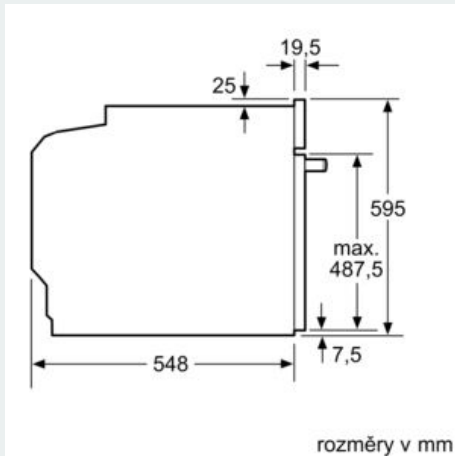

Bezpečnost a energetická náročnost

- energetická třída (dle EU 65/2014): A
- spotřeba energie na cyklus při konvenčním ohřevu: 1.04 kWh (na stupnici třídy energetické účinnosti od A+++ do D)
- spotřeba energie na cyklus v režimu recirkulace: 0.81 kWh
- počet pečicích prostorů: 1
- zdroj tepla: elektřina
- objem pečicího prostoru: 71 l
- elektronický zámek dveří
- dětská pojistka
- bezpečnostní vypínání trouby
- ukazatel zbytkového tepla
-
-
- teplota dveří max. 30 °C (měřeno uprostřed skla při nastavení trouby na horní/spodní ohřev, 180 °C po 1 hodině provozu)

Rozměry

- rozměry spotřebiče (V x Š x H): 595 mm x 594 mm x 548 mm
-
- rozměry niky (V x Š x H): 585 mm - 595 mm x 560 mm - 568 mm x 550 mm
- délka síťového kabelu: 120 cm
- napětí: 220 - 240 V
- celkový příkon elektro: 3.6 kW
- „potřebné rozměry naleznete v instalačních materiálech“

**iQ500, Vestavná pečicí trouba, 60 x 60 cm, černá
HB478GUB0**

Rozměrové výkresy

Rozměry v mm

vestavba s varnou deskou