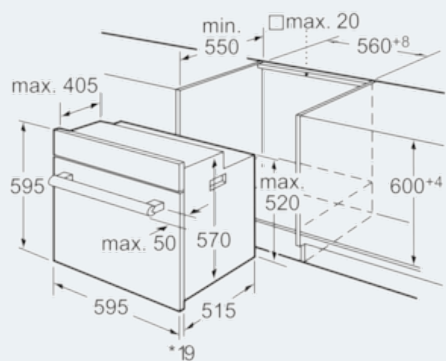

##### technické informace:

- přípojovací kabel (1,2 m)

iQ500  
HB43GS555 nerez  
Vestavná trouba

## Rozměrové výkresy

\* U kovových čelních stran 20 mm

Rozměry v mm

\* U kovových čelních stran 20 mm

Rozměry v mm