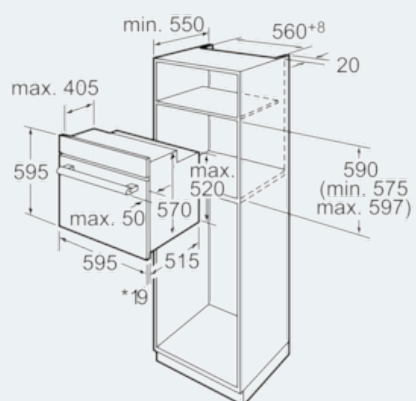

##### technické informace:

- přípojovací kabel (1,2 m)

iQ500  
HB43GS555 nerez  
Vestavná trouba

## Rozměrové výkresy

\* U kovových čelních stran 20 mm

Rozměry v mm

\* U kovových čelních stran 20 mm

Rozměry v mm