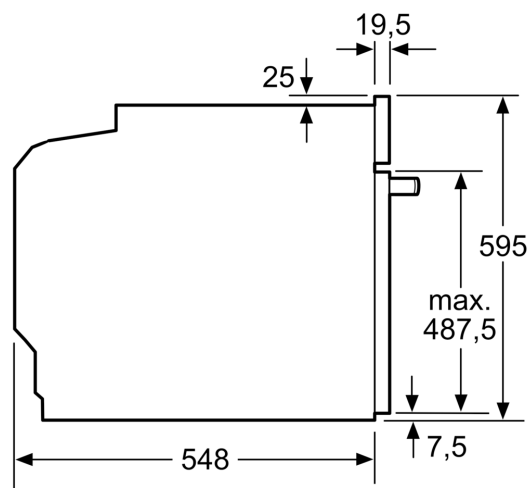

Technické informace

- délka přívodního kabelu: 120 cm
- napětí: 220 - 240 V
- celkový příkon elektro: 3.6 kW
- energetická třída (dle EU 65/2014): A
- spotřeba energie na cyklus při konvenčním ohřevu: 1.02 kWh (na stupnici třídy energetické účinnosti od A+++ do D)

- spotřeba energie na cyklus v režimu recirkulace: 0.81 kWh
- počet pečicích prostorů: 1 zdroj tepla: elektřina objem pečicího prostoru: 71 l

Rozměry

- rozměry spotřebiče (V x Š x H): 595 mm x 594 mm x 548 mm
- rozměry niky (V x Š x H): 585 mm - 595 mm x 560 mm - 568 mm x 550 mm
- „potřebné rozměry naleznete v instalačních materiálech“

**iQ500, Vestavná pečící trouba, 60
x 60 cm, Nerez
HB378G2S0**

Rozměrové výkresy

Rozměry v mm

A: 19,5 mm
B: Prostor pro připojení spotřebiče 320 × 115 mm

vestavba s varnou deskou