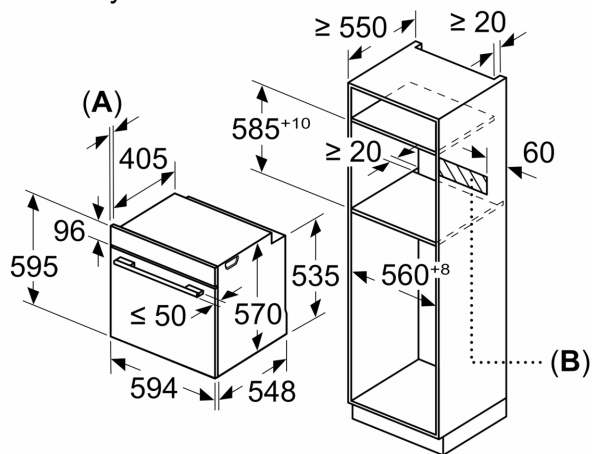

- spotřeba energie na cyklus v režimu recirkulace: 0.81 kWh
- počet pečicích prostorů: 1 zdroj tepla: elektřina objem pečicího prostoru: 71 l

Rozměry

- rozměry spotřebiče (V x Š x H): 595 mm x 594 mm x 548 mm
- rozměry niky (V x Š x H): 585 mm - 595 mm x 560 mm - 568 mm x 550 mm
- „potřebné rozměry naleznete v instalačních materiálech“

**iQ500, Vestavná pečící trouba, 60
x 60 cm, Nerez
HB378G2S0**

Rozměrové výkresy

Rozměry v mm

A: 19,5 mm
B: Prostor pro připojení spotřebiče 320 × 115 mm

vestavba s varnou deskou