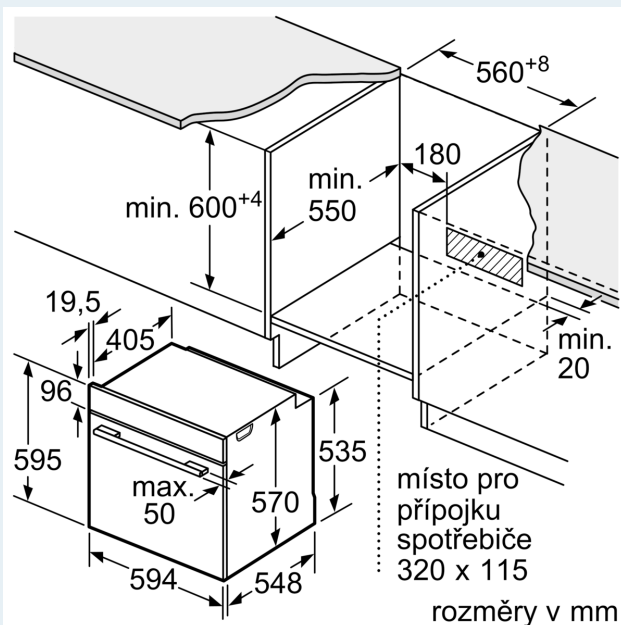

Technické informace

- délka přívodního kabelu: 120 cm
- napětí: 220 - 240 V
- celkový příkon elektro: 3.6 kW
- energetická třída (dle EU 65/2014): A
- spotřeba energie na cyklus při konvenčním ohřevu: 1.02 kWh (na stupnici třídy energetické účinnosti od A+++ do D)

- spotřeba energie na cyklus v režimu recirkulace: 0.81 kWh
- počet pečicích prostorů: 1 zdroj tepla: elektřina objem pečicího prostoru: 71 l

Rozměry

- rozměry spotřebiče (V x Š x H): 595 mm x 594 mm x 548 mm
- rozměry niky (V x Š x H): 585 mm - 595 mm x 560 mm - 568 mm x 550 mm
- „potřebné rozměry naleznete v instalačních materiálech“

**iQ500, Vestavná pečící trouba, 60
x 60 cm, Nerez
HB378G2S0**

Rozměrové výkresy

Rozměry v mm

A: 19,5 mm
B: Prostor pro připojení spotřebiče 320 × 115 mm

vestavba s varnou deskou