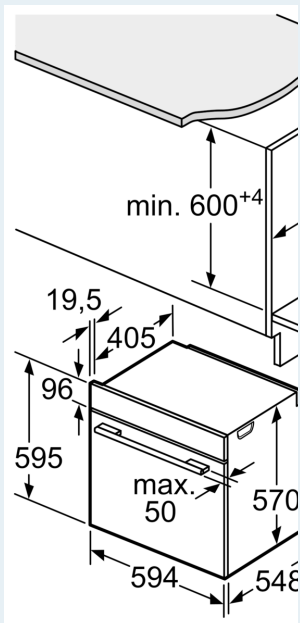

#### Technické informace

- délka přívodního kabelu: 120 cm
- napětí: 220 - 240 V
- celkový příkon elektro: 3.6 kW
- energetická třída (dle EU 65/2014): A
- spotřeba energie na cyklus při konvenčním ohřevu: 0.97 kWh (na stupnici třídy energetické účinnosti od A+++ do D)
- spotřeba energie na cyklus v režimu recirkulace: 0.81 kWh
- počet pečicích prostorů: 1 zdroj tepla: elektřina objem pečicího prostoru: 71 l

#### Rozměry

- rozměry spotřebiče (V x Š x H): 595 mm x 594 mm x 548 mm
- rozměry niky (V x Š x H): 585 mm - 595 mm x 560 mm - 568 mm x 550 mm
- „potřebné rozměry naleznete v instalačních materiálech“

iQ500, Vestavná pečicí trouba, 60 x 60 cm, Nerez  
HB337A0S0

Rozměrové výkresy

Rozměry v mm

**A:** 19,5 mm  
**B:** Prostor pro připojení  
115 mm

vestavba s varnou deskou