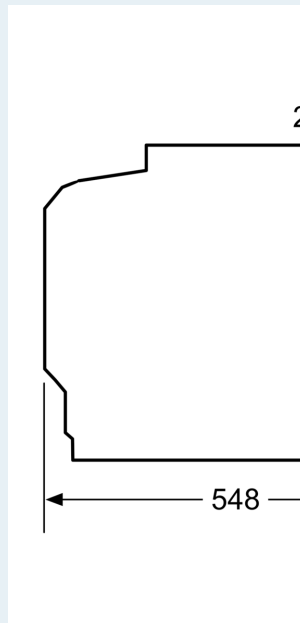

#### Technické informace

- délka přívodního kabelu: 120 cm
- napětí: 220 - 240 V
- celkový příkon elektro: 3.6 kW
- energetická třída (dle EU 65/2014): A
- spotřeba energie na cyklus při konvenčním ohřevu: 0.97 kWh (na stupnici třídy energetické účinnosti od A+++ do D)
- spotřeba energie na cyklus v režimu recirkulace: 0.81 kWh
- počet pečicích prostorů: 1 zdroj tepla: elektřina objem pečicího prostoru: 71 l

#### Rozměry

- rozměry spotřebiče (V x Š x H): 595 mm x 594 mm x 548 mm
- rozměry niky (V x Š x H): 585 mm - 595 mm x 560 mm - 568 mm x 550 mm
- „potřebné rozměry naleznete v instalačních materiálech“

iQ500, Vestavná pečicí trouba, 60 x 60 cm, Nerez  
HB337A0S0

Rozměrové výkresy

Rozměry v mm

**A:** 19,5 mm  
**B:** Prostor pro připojení  
115 mm

vestavba s varnou deskou