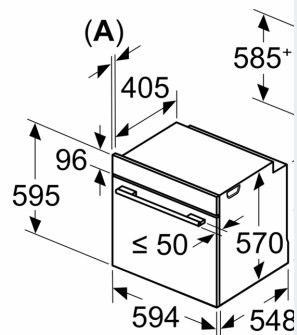

#### Technické informace

- délka přívodního kabelu: 120 cm
- napětí: 220 - 240 V
- celkový příkon elektro: 3.6 kW
- energetická třída (dle EU 65/2014): A
- spotřeba energie na cyklus při konvenčním ohřevu: 0.97 kWh (na stupnici třídy energetické účinnosti od A+++ do D)
- spotřeba energie na cyklus v režimu recirkulace: 0.81 kWh
- počet pečicích prostorů: 1 zdroj tepla: elektřina objem pečicího prostoru: 71 l

#### Rozměry

- rozměry spotřebiče (V x Š x H): 595 mm x 594 mm x 548 mm
- rozměry niky (V x Š x H): 585 mm - 595 mm x 560 mm - 568 mm x 550 mm
- „potřebné rozměry naleznete v instalačních materiálech“

iQ500, Vestavná pečicí trouba, 60 x 60 cm, Nerez  
HB337A0S0

Rozměrové výkresy

Rozměry v mm

**A:** 19,5 mm  
**B:** Prostor pro připojení  
115 mm

vestavba s varnou deskou