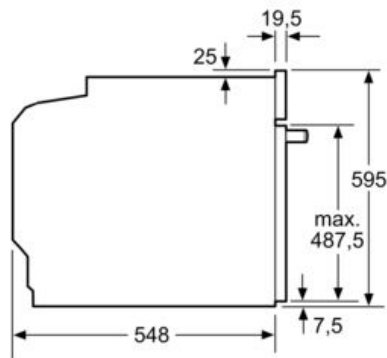

Bezpečnost a energetická náročnost

- teplota skla dvířek max. 40°C (měřeno uprostřed skla při nastavení trouby na horní/spodní ohřev 180 °C po hodině provozu)
- dětská pojistka
-
-

Technické informace

- délka síťového kabelu: 120 cm
- napětí: 220 - 240 V
- celkový příkon elektro: 3.6 kW
- energetická třída (dle EU 65/2014): A
- spotřeba energie na cyklus při konvenčním ohřevu: 0.97 kWh (na stupnici třídy energetické účinnosti od A+++ do D)
- spotřeba energie na cyklus v režimu recirkulace: 0.81 kWh
- počet pečících prostorů: 1 zdroj tepla: elektrina objem pečícího prostoru: 71 l

Rozměry

- rozměry spotřebiče (V x Š x H): 595 mm x 594 mm x 548 mm
-
- rozměry niky (V x Š x H): 585 mm - 595 mm x 560 mm - 568 mm x 550 mm
- „potřebné rozměry naleznete v instalačních materiálech“

iQ300, Vestavná pečicí trouba, 60 x 60 cm, Nerez HB334A0S0

Rozměrové výkresy

Rozměry v mm

vestavba s varnou deskou