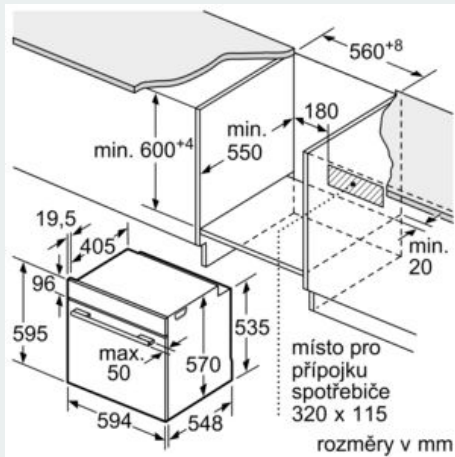

Rozměry spotřebiče : 595 x 594 x 548 mm

Rozměry zabaleného spotřebiče : 670 x 680 x 655 mm

Materiál ovládacího panelu : Sklo

Materiál dveří : sklo

Hmotnost netto : 34,3 kg

Objem netto - pečicí trouba 1 : 71 l

Bezpečnost a energetická náročnost

- teplota skla dvířek max. 40°C (měřeno uprostřed skla při nastavení trouby na horní/spodní ohřev 180 °C po hodině provozu)
- dětská pojistka
-
-

Technické informace

- délka síťového kabelu: 120 cm
- napětí: 220 - 240 V
- celkový příkon elektro: 3.6 kW
- energetická třída (dle EU 65/2014): A
- spotřeba energie na cyklus při konvenčním ohřevu: 0.97 kWh (na stupnici třídy energetické účinnosti od A+++ do D)
- spotřeba energie na cyklus v režimu recirkulace: 0.81 kWh
- počet pečících prostorů: 1 zdroj tepla: elektrina objem pečícího prostoru: 71 l

Rozměry

- rozměry spotřebiče (V x Š x H): 595 mm x 594 mm x 548 mm
-
- rozměry niky (V x Š x H): 585 mm - 595 mm x 560 mm - 568 mm x 550 mm
- „potřebné rozměry naleznete v instalačních materiálech“

iQ300, Vestavná pečicí trouba, 60 x 60 cm, Nerez HB334A0S0

Rozměrové výkresy

Rozměry v mm

vestavba s varnou deskou