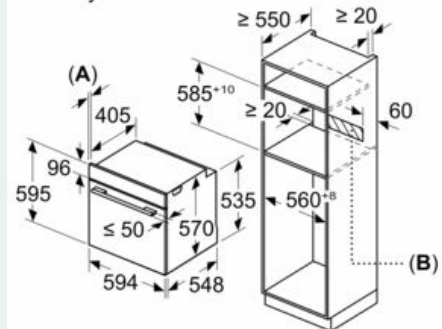

Bezpečnost a energetická náročnost

- teplota skla dvířek max. 40°C (měřeno uprostřed skla při nastavení trouby na horní/spodní ohřev 180 °C po hodině provozu)
- dětská pojistka
-
-

Technické informace

- délka síťového kabelu: 120 cm
- napětí: 220 - 240 V
- celkový příkon elektro: 3.6 kW
- energetická třída (dle EU 65/2014): A
- spotřeba energie na cyklus při konvenčním ohřevu: 0.97 kWh (na stupnici třídy energetické účinnosti od A+++ do D)
- spotřeba energie na cyklus v režimu recirkulace: 0.81 kWh
- počet pečících prostorů: 1 zdroj tepla: elektrina objem pečícího prostoru: 71 l

Rozměry

- rozměry spotřebiče (V x Š x H): 595 mm x 594 mm x 548 mm
-
- rozměry niky (V x Š x H): 585 mm - 595 mm x 560 mm - 568 mm x 550 mm
- „potřebné rozměry naleznete v instalačních materiálech“

iQ300, Vestavná pečicí trouba, 60 x 60 cm, Nerez HB334A0S0

Rozměrové výkresy

Rozměry v mm

vestavba s varnou deskou