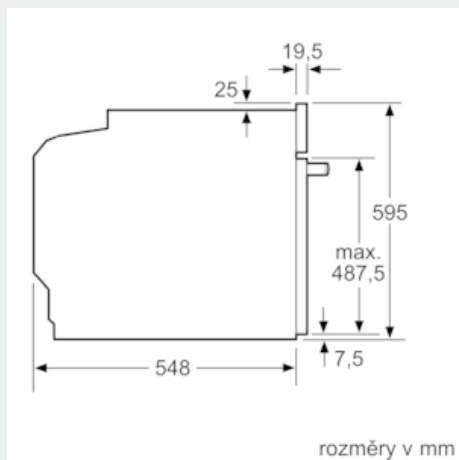

Bezpečnost a energetická náročnost

- energetická třída (dle EU 65/2014): A spotřeba energie na cyklus při konvenčním ohřevu: 0.99 kWh (na stupnici třídy energetické účinnosti od A+++ do D) spotřeba energie na cyklus v režimu recirkulace: 0.81 kWh počet pečících prostorů: 1 zdroj tepla: elektrina objem pečícího prostoru: 71 l
- elektronický zámek dveří dětská pojistka bezpečnostní vypínání trouby ukazatel zbytkového tepla
- teplota dveří max. 30 °C (měřeno uprostřed skla při nastavení trouby na horní/spodní ohřev, 180 °C po 1 hodině provozu)

Rozměry

- rozměry spotřebiče (V x Š x H): 595 mm x 594 mm x 548 mm
- rozměry niky (V x Š x H): 585 mm - 595 mm x 560 mm - 568 mm x 550 mm
- délka síťového kabelu: 120 cm
- napětí: 220 - 240 V
- celkový příkon elektro: 3.6 kW
- „potřebné rozměry naleznete v instalačních materiálech“

iQ500, Vestavná pečicí trouba, 60 cm, nerez HB278A5S0

Rozměrové výkresy

vestavba s varnou deskou