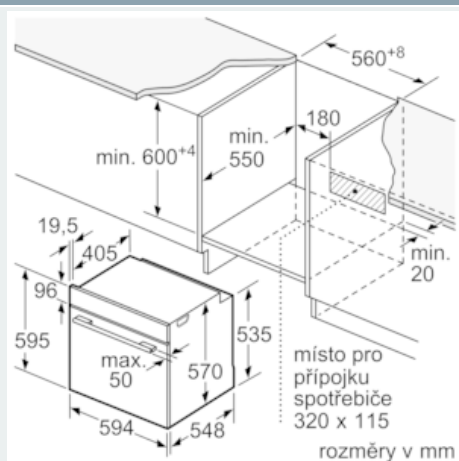

Vybavení

Technické údaje

Barva / materiál přední stěny : nerez

Konstrukce : Vestavný

Integrovaný čistící systém : Samočištění pyrolýzou

Rozměry niky (mm) : 585-595 x 560-568 x 550

Rozměry spotřebiče (mm) : 595 x 594 x 548

Bezpečnost a energetická náročnost

- energetická třída (dle EU 65/2014): A spotřeba energie na cyklus při konvenčním ohřevu: 0.99 kWh (na stupnici třídy energetické účinnosti od A+++ do D) spotřeba energie na cyklus v režimu recirkulace: 0.81 kWh počet pečících prostorů: 1 zdroj tepla: elektrina objem pečícího prostoru: 71 l
- elektronický zámek dveří dětská pojistka bezpečnostní vypínání trouby ukazatel zbytkového tepla
- teplota dveří max. 30 °C (měřeno uprostřed skla při nastavení trouby na horní/spodní ohřev, 180 °C po 1 hodině provozu)

Rozměry

- rozměry spotřebiče (V x Š x H): 595 mm x 594 mm x 548 mm
- rozměry niky (V x Š x H): 585 mm - 595 mm x 560 mm - 568 mm x 550 mm
- délka síťového kabelu: 120 cm
- napětí: 220 - 240 V
- celkový příkon elektro: 3.6 kW
- „potřebné rozměry naleznete v instalačních materiálech“

iQ500, Vestavná pečicí trouba, 60 cm, nerez HB278A5S0

Rozměrové výkresy

vestavba s varnou deskou