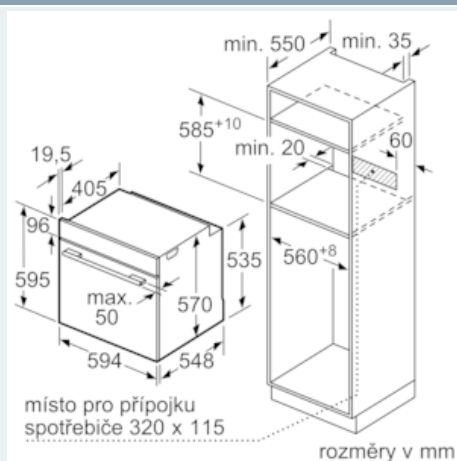

Rozměry zabaleného spotřebiče (mm) : 675 x 690 x 660

Materiál ovládacího panelu : Sklo

Materiál dveří : sklo

Hmotnost netto (kg) : 37,642

Objem netto - pečicí trouba 1 (l) : 71

Druhy ohřevu : Cirkulační gril, Dolní ohřev, Horký vzduch, Horní/dolní ohřev, Jemné vaření, Stupeň na pizzu, Velkoplošný gril

Bezpečnost a energetická náročnost

- energetická třída (dle EU 65/2014): A spotřeba energie na cyklus při konvenčním ohřevu: 0.99 kWh (na stupnici třídy energetické účinnosti od A+++ do D) spotřeba energie na cyklus v režimu recirkulace: 0.81 kWh počet pečících prostorů: 1 zdroj tepla: elektrina objem pečícího prostoru: 71 l
- elektronický zámek dveří dětská pojistka bezpečnostní vypínání trouby ukazatel zbytkového tepla
- teplota dveří max. 30 °C (měřeno uprostřed skla při nastavení trouby na horní/spodní ohřev, 180 °C po 1 hodině provozu)

Rozměry

- rozměry spotřebiče (V x Š x H): 595 mm x 594 mm x 548 mm
- rozměry niky (V x Š x H): 585 mm - 595 mm x 560 mm - 568 mm x 550 mm
- délka síťového kabelu: 120 cm
- napětí: 220 - 240 V
- celkový příkon elektro: 3.6 kW
- „potřebné rozměry naleznete v instalačních materiálech“

iQ500, Vestavná pečicí trouba, 60 cm, nerez HB278A5S0

Rozměrové výkresy

vestavba s varnou deskou