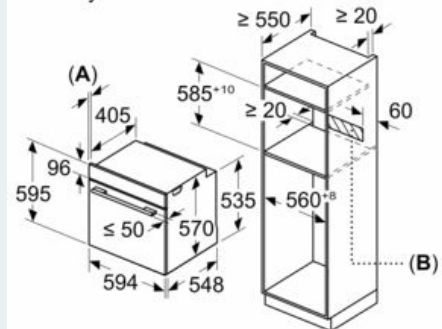

Technické informace

- délka síťového kabelu: 120 cm
- napětí: 220 - 240 V
- celkový příkon elektro: 3.6 kW
- energetická třída (dle EU 65/2014): A
- spotřeba energie na cyklus při konvenčním ohřevu: 0.99 kWh (na stupnici třídy energetické účinnosti od A+++ do D)
- spotřeba energie na cyklus v režimu recirkulace: 0.81 kWh
- počet pečících prostorů: 1 zdroj tepla: elektrina objem pečícího prostoru: 71 l

Rozměry

- rozměry spotřebiče (V x Š x H): 595 mm x 594 mm x 548 mm

-
- rozměry niky (V x Š x H): 585 mm - 595 mm x 560 mm - 568 mm x 550 mm
- „potřebné rozměry naleznete v instalačních materiálech“

iQ500, Vestavná pečicí trouba, 60 x 60 cm, nerez HB278A0S0

Rozměrové výkresy

Rozměry v mm

vestavba s varnou deskou