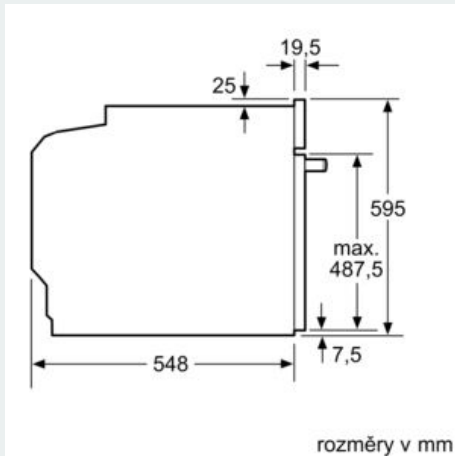

Technické informace

- délka síťového kabelu: 120 cm
- napětí: 220 - 240 V
- celkový příkon elektro: 3.6 kW
- energetická třída (dle EU 65/2014): A
- spotřeba energie na cyklus při konvenčním ohřevu: 0.99 kWh (na stupnici třídy energetické účinnosti od A+++ do D)
- spotřeba energie na cyklus v režimu recirkulace: 0.81 kWh
- počet pečících prostorů: 1 zdroj tepla: elektrina objem pečícího prostoru: 71 l

Rozměry

- rozměry spotřebiče (V x Š x H): 595 mm x 594 mm x 548 mm

-
- rozměry niky (V x Š x H): 585 mm - 595 mm x 560 mm - 568 mm x 550 mm
- „potřebné rozměry naleznete v instalačních materiálech“

iQ500, Vestavná pečicí trouba, 60 x 60 cm, nerez HB278A0S0

Rozměrové výkresy

Rozměry v mm

vestavba s varnou deskou