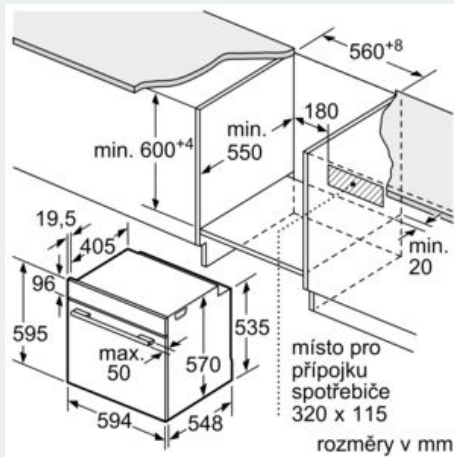

Technické informace

- délka síťového kabelu: 120 cm
- napětí: 220 - 240 V
- celkový příkon elektro: 3.6 kW
- energetická třída (dle EU 65/2014): A
- spotřeba energie na cyklus při konvenčním ohřevu: 0.99 kWh (na stupnici třídy energetické účinnosti od A+++ do D)
- spotřeba energie na cyklus v režimu recirkulace: 0.81 kWh
- počet pečících prostorů: 1 zdroj tepla: elektrina objem pečícího prostoru: 71 l

Rozměry

- rozměry spotřebiče (V x Š x H): 595 mm x 594 mm x 548 mm

-
- rozměry niky (V x Š x H): 585 mm - 595 mm x 560 mm - 568 mm x 550 mm
- „potřebné rozměry naleznete v instalačních materiálech“

iQ500, Vestavná pečicí trouba, 60 x 60 cm, nerez HB278A0S0

Rozměrové výkresy

Rozměry v mm

vestavba s varnou deskou