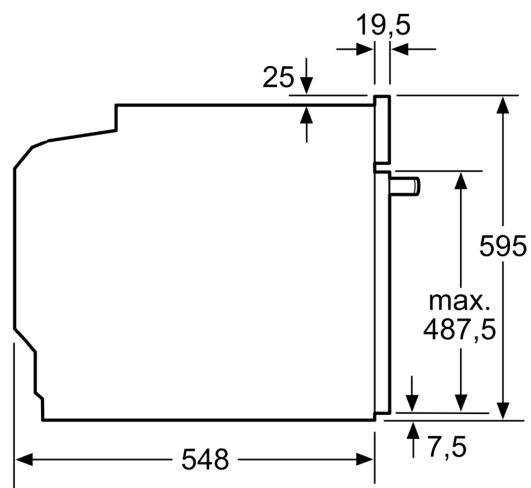

Technické informace

- délka přívodního kabelu: 120 cm
- napětí: 220 - 240 V
- celkový příkon elektro: 3.6 kW
- energetická třída (dle EU 65/2014): A+
- spotřeba energie na cyklus při konvenčním ohřevu: 0.9 kWh (na stupnici třídy energetické účinnosti od A+++ do D)
- spotřeba energie na cyklus v režimu recirkulace: 0.69 kWh
- počet pečicích prostorů: 1 zdroj tepla: elektřina objem pečicího prostoru: 71 l

Rozměry

- rozměry spotřebiče (V x Š x H): 595 mm x 594 mm x 548 mm
- rozměry niky (V x Š x H): 585 mm - 595 mm x 560 mm - 568 mm x 550 mm
- „potřebné rozměry naleznete v instalačních materiálech“

**iQ300, Vestavná pečicí trouba, 60 x 60 cm, Deep black inox
HB272ABB3**

Rozměry v mm

A: 19,5 mm
B: Prostor pro připojení spotřebiče 320 × 115 mm

vestavba s varnou deskou