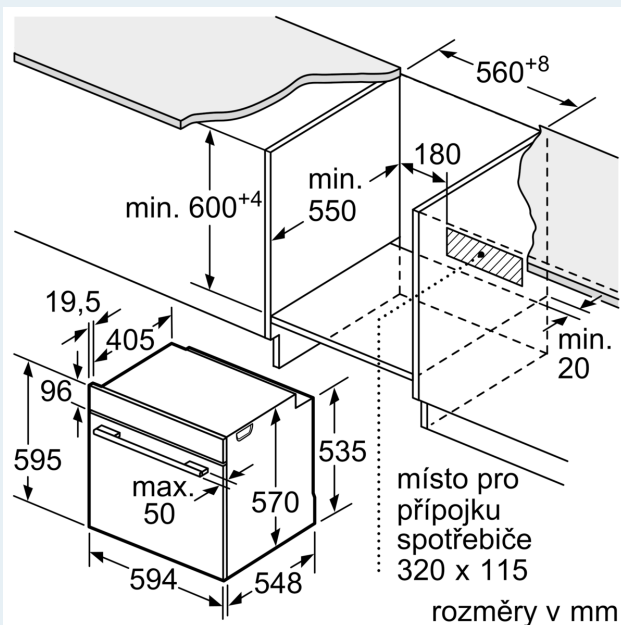

Příslušenství

- rošt, smaltovaný hluboký plech, Air Fry pečicí plech

Bezpečnost a energetická náročnost

- chladná dvířka trouby
- nízká teplota dvířek trouby v průběhu pyrolytického čištění
- dvířka CoolTouch (4 ks skel)
- elektronický zámek dveří
- dětská pojistka bezpečnostní vypínání trouby tlačítko start

Technické informace

- délka přívodního kabelu: 120 cm
- napětí: 220 - 240 V
- celkový příkon elektro: 3.6 kW
- energetická třída (dle EU 65/2014): A+
- spotřeba energie na cyklus při konvenčním ohřevu: 0.9 kWh (na stupnici třídy energetické účinnosti od A+++ do D)
- spotřeba energie na cyklus v režimu recirkulace: 0.69 kWh
- počet pečicích prostorů: 1 zdroj tepla: elektřina objem pečicího prostoru: 71 l

Rozměry

- rozměry spotřebiče (V x Š x H): 595 mm x 594 mm x 548 mm
- rozměry niky (V x Š x H): 585 mm - 595 mm x 560 mm - 568 mm x 550 mm
- „potřebné rozměry naleznete v instalačních materiálech“

**iQ300, Vestavná pečicí trouba, 60 x 60 cm, Deep black inox
HB272ABB3**

Rozměry v mm

A: 19,5 mm
B: Prostor pro připojení spotřebiče 320 × 115 mm

vestavba s varnou deskou