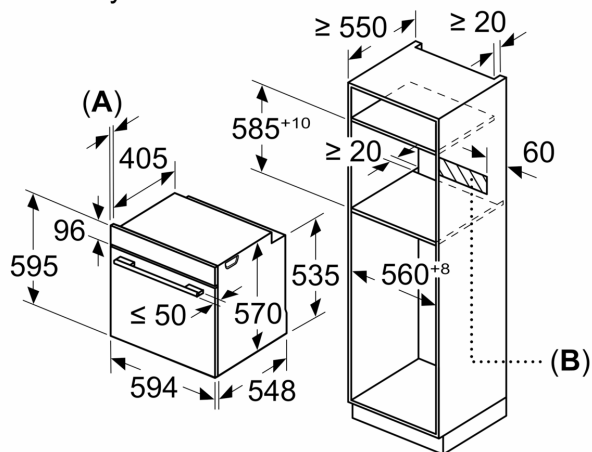

Technické informace

- délka přívodního kabelu: 120 cm
- napětí: 220 - 240 V
- celkový příkon elektro: 3.6 kW
- energetická třída (dle EU 65/2014): A+
- spotřeba energie na cyklus při konvenčním ohřevu: 0.9 kWh (na stupnici třídy energetické účinnosti od A+++ do D)
- spotřeba energie na cyklus v režimu recirkulace: 0.69 kWh
- počet pečicích prostorů: 1 zdroj tepla: elektřina objem pečicího prostoru: 71 l

Rozměry

- rozměry spotřebiče (V x Š x H): 595 mm x 594 mm x 548 mm
- rozměry niky (V x Š x H): 585 mm - 595 mm x 560 mm - 568 mm x 550 mm
- „potřebné rozměry naleznete v instalačních materiálech“

**iQ300, Vestavná pečicí trouba, 60 x 60 cm, Deep black inox
HB272ABB3**

Rozměry v mm

A: 19,5 mm
B: Prostor pro připojení spotřebiče 320 × 115 mm

vestavba s varnou deskou