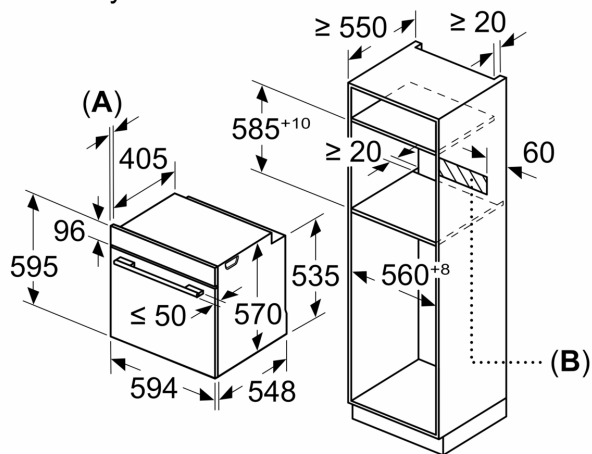

Technické informace

- délka přívodního kabelu: 120 cm
- napětí: 220 - 240 V
- celkový příkon elektro: 3.6 kW
- energetická třída (dle EU 65/2014): A
- spotřeba energie na cyklus při konvenčním ohřevu: 0.99 kWh (na stupnici třídy energetické účinnosti od A+++ do D)
- spotřeba energie na cyklus v režimu recirkulace: 0.81 kWh
- počet pečicích prostorů: 1 zdroj tepla: elektřina objem pečicího prostoru: 71 l

Rozměry

- rozměry spotřebiče (V x Š x H): 595 mm x 594 mm x 548 mm
- rozměry niky (V x Š x H): 585 mm - 595 mm x 560 mm - 568 mm x 550 mm
- „potřebné rozměry naleznete v instalačních materiálech“

iQ300, Vestavná pečící trouba, 60 x 60 cm, Deep black inox HB272ABBO

Rozměrové výkresy

Rozměry v mm

A: 19,5 mm

B: Prostor pro připojení spotřebiče 320 x 115 mm

vestavba s varnou deskou