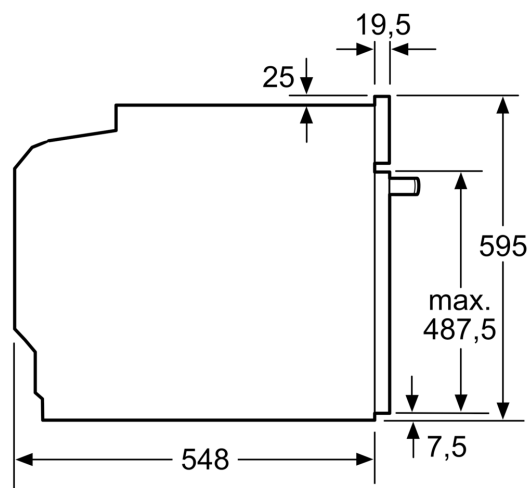

Vybavení

Technické údaje

Druh spotřebiče: Vestavné
 Integrovaný čisticí systém: Pyrolýza a hydrolytické čištění
 Požadovaná velikost otvoru pro instalaci (v x š x h): 585-595 x 560-568 x 550 mm
 Rozměry spotřebiče: 595 x 594 x 548 mm
 Rozměry zabaleného spotřebiče: 675 x 660 x 690 mm
 Materiál ovládacího panelu: Sklo
 Materiál dveří: sklo
 Váha: 37.2 kg
 Objem netto - pečicí trouba 1: 71 l
 Druhy ohřevu: velkoplošný gril, horký vzduch jemný, horký vzduch, standardní ohřev, pizza ohřev, dolní ohřev, horký vzduch s grilem
 Řízení teploty: Elektronické
 Vnitřní osvětlení (ks): 1
 Délka přívodního kabelu: 120.0 cm
 EAN: 4242003931479
 Počet varných prostorů: 1
 Třída energetické účinnosti: A
 Spotřeba energie na cyklus - konvenční ohřev (2010/30/EC): 0.99 kWh/cyklus
 Spotřeba energie na cyklus cirkulace vzduchu - konvenční ohřev (2010/30/EC): 0.81 kWh/cyklus
 Index energetické účinnosti (2010/30/EC): 95.3 %
 Příkon: 3600 W
 Proud: 16 A
 Nominální výkon: 220-240 V
 Frekvence: 50; 60 Hz
 Typ zástrčky: zalitá zástrčka s uzemněním
 Dodávané příslušenství: 1 x kombinovaný rošt, 1 x univerzální pánev

Technické informace

- délka přívodního kabelu: 120 cm
- napětí: 220 - 240 V
- celkový příkon elektro: 3.6 kW
- energetická třída (dle EU 65/2014): A
- spotřeba energie na cyklus při konvenčním ohřevu: 0.99 kWh (na stupnici třídy energetické účinnosti od A+++ do D)
- spotřeba energie na cyklus v režimu recirkulace: 0.81 kWh
- počet pečicích prostorů: 1 zdroj tepla: elektřina objem pečicího prostoru: 71 l

Rozměry

- rozměry spotřebiče (V x Š x H): 595 mm x 594 mm x 548 mm
- rozměry niky (V x Š x H): 585 mm - 595 mm x 560 mm - 568 mm x 550 mm
- „potřebné rozměry naleznete v instalačních materiálech“

iQ300, Vestavná pečící trouba, 60 x 60 cm, Deep black inox HB272ABBO

Rozměrové výkresy

Rozměry v mm

A: 19,5 mm

B: Prostor pro připojení spotřebiče 320 x 115 mm

vestavba s varnou deskou