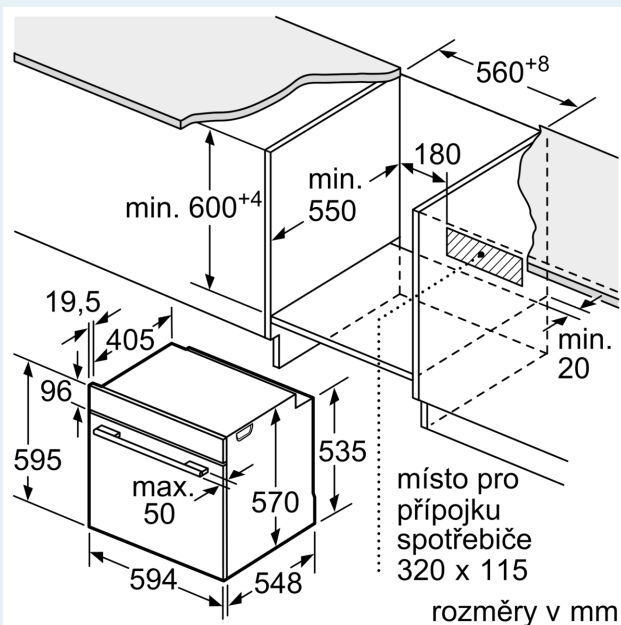

Vybavení

Technické údaje

Druh spotřebiče: Vestavné
 Integrovaný čisticí systém: Pyrolýza a hydrolytické čištění
 Požadovaná velikost otvoru pro instalaci (v x š x h): 585-595 x 560-568 x 550 mm
 Rozměry spotřebiče: 595 x 594 x 548 mm
 Rozměry zabaleného spotřebiče: 675 x 660 x 690 mm
 Materiál ovládacího panelu: Sklo
 Materiál dveří: sklo
 Váha: 37.2 kg
 Objem netto - pečicí trouba 1: 71 l
 Druhy ohřevu: velkoplošný gril, horký vzduch jemný, horký vzduch, standardní ohřev, pizza ohřev, dolní ohřev, horký vzduch s grilem
 Řízení teploty: Elektronické
 Vnitřní osvětlení (ks): 1
 Délka přívodního kabelu: 120.0 cm
 EAN: 4242003931479
 Počet varných prostorů: 1
 Třída energetické účinnosti: A
 Spotřeba energie na cyklus - konvenční ohřev (2010/30/EC): 0.99 kWh/cyklus
 Spotřeba energie na cyklus cirkulace vzduchu - konvenční ohřev (2010/30/EC): 0.81 kWh/cyklus
 Index energetické účinnosti (2010/30/EC): 95.3 %
 Příkon: 3600 W
 Proud: 16 A
 Nominální výkon: 220-240 V
 Frekvence: 50; 60 Hz
 Typ zástrčky: zalitá zástrčka s uzemněním
 Dodávané příslušenství: 1 x kombinovaný rošt, 1 x univerzální pánev

Technické informace

- délka přívodního kabelu: 120 cm
- napětí: 220 - 240 V
- celkový příkon elektro: 3.6 kW
- energetická třída (dle EU 65/2014): A
- spotřeba energie na cyklus při konvenčním ohřevu: 0.99 kWh (na stupnici třídy energetické účinnosti od A+++ do D)
- spotřeba energie na cyklus v režimu recirkulace: 0.81 kWh
- počet pečicích prostorů: 1 zdroj tepla: elektřina objem pečicího prostoru: 71 l

Rozměry

- rozměry spotřebiče (V x Š x H): 595 mm x 594 mm x 548 mm
- rozměry niky (V x Š x H): 585 mm - 595 mm x 560 mm - 568 mm x 550 mm
- „potřebné rozměry naleznete v instalačních materiálech“

iQ300, Vestavná pečící trouba, 60 x 60 cm, Deep black inox HB272ABBO

Rozměrové výkresy

Rozměry v mm

A: 19,5 mm

B: Prostor pro připojení spotřebiče 320 x 115 mm

vestavba s varnou deskou