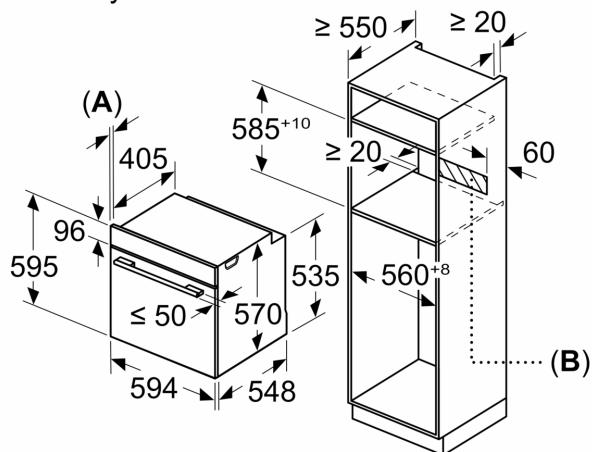

Bezpečnost a energetická náročnost

- chladná dvířka trouby
- prosklené dveře CoolTouch (3 ks skel)
- dětská pojistka

Technické informace

- délka přívodního kabelu: 120 cm
- napětí: 220 - 240 V
- celkový příkon elektro: 3.6 kW
- energetická třída (dle EU 65/2014): A
- spotřeba energie na cyklus při konvenčním ohřevu: 0.97 kWh (na stupnici třídy energetické účinnosti od A+++ do D)
- spotřeba energie na cyklus v režimu recirkulace: 0.81 kWh
- počet pečicích prostorů: 1 zdroj tepla: elektřina objem pečicího prostoru: 71 l

Rozměry

- rozměry spotřebiče (V x Š x H): 595 mm x 594 mm x 548 mm
- rozměry niky (V x Š x H): 585 mm - 595 mm x 560 mm - 568 mm x 550 mm
- „potřebné rozměry naleznete v instalačních materiálech“

iQ300, Vestavná pečící trouba, 60 x 60 cm, Deep black inox HB234A0B0

Rozměrové výkresy

Rozměry v mm

A: 19,5 mm

B: Prostor pro připojení spotřebiče 320 × 115 mm

vestavba s varnou deskou