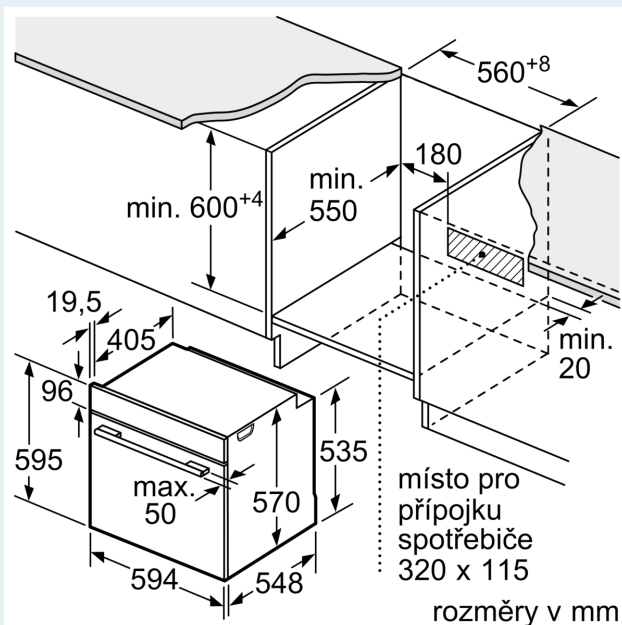

Bezpečnost a energetická náročnost

- chladná dvířka trouby
- prosklené dveře CoolTouch (3 ks skel)
- dětská pojistka

Technické informace

- délka přívodního kabelu: 120 cm
- napětí: 220 - 240 V
- celkový příkon elektro: 3.6 kW
- energetická třída (dle EU 65/2014): A
- spotřeba energie na cyklus při konvenčním ohřevu: 0.97 kWh (na stupnici třídy energetické účinnosti od A+++ do D)
- spotřeba energie na cyklus v režimu recirkulace: 0.81 kWh
- počet pečicích prostorů: 1 zdroj tepla: elektřina objem pečicího prostoru: 71 l

Rozměry

- rozměry spotřebiče (V x Š x H): 595 mm x 594 mm x 548 mm
- rozměry niky (V x Š x H): 585 mm - 595 mm x 560 mm - 568 mm x 550 mm
- „potřebné rozměry naleznete v instalačních materiálech“

iQ300, Vestavná pečící trouba, 60 x 60 cm, Deep black inox HB234A0B0

Rozměrové výkresy

Rozměry v mm

A: 19,5 mm

B: Prostor pro připojení spotřebiče 320 × 115 mm

vestavba s varnou deskou