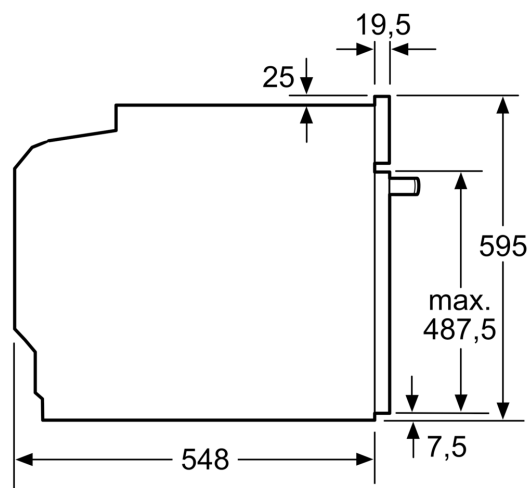

Bezpečnost a energetická náročnost

- chladná dvířka trouby
- prosklené dveře CoolTouch (3 ks skel)
- dětská pojistka

Technické informace

- délka přívodního kabelu: 120 cm
- napětí: 220 - 240 V
- celkový příkon elektro: 3.6 kW
- energetická třída (dle EU 65/2014): A
- spotřeba energie na cyklus při konvenčním ohřevu: 0.97 kWh (na stupnici třídy energetické účinnosti od A+++ do D)
- spotřeba energie na cyklus v režimu recirkulace: 0.81 kWh
- počet pečicích prostorů: 1 zdroj tepla: elektřina objem pečicího prostoru: 71 l

Rozměry

- rozměry spotřebiče (V x Š x H): 595 mm x 594 mm x 548 mm
- rozměry niky (V x Š x H): 585 mm - 595 mm x 560 mm - 568 mm x 550 mm
- „potřebné rozměry naleznete v instalačních materiálech“

iQ300, Vestavná pečící trouba, 60 x 60 cm, Deep black inox HB234A0B0

Rozměrové výkresy

Rozměry v mm

A: 19,5 mm

B: Prostor pro připojení spotřebiče 320 × 115 mm

vestavba s varnou deskou