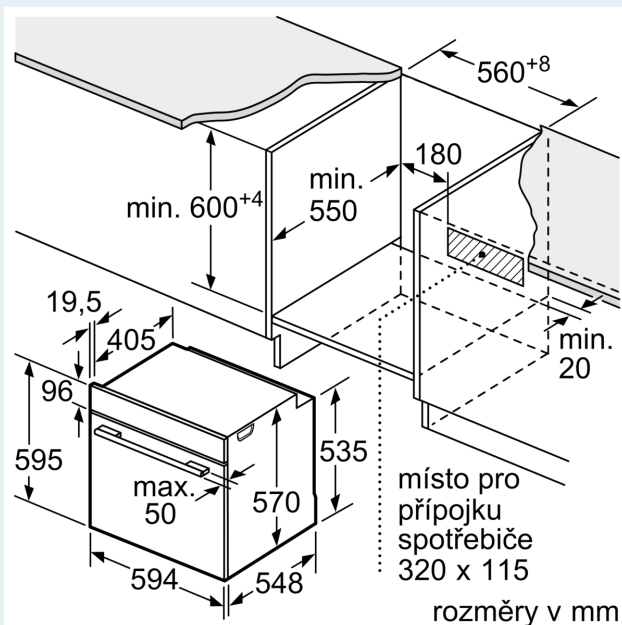

Vybavení

Technické údaje

Druh spotřebiče: Vestavné
 Integrovaný čistící systém: hydrolytické čištění
 Požadovaná velikost otvoru pro instalaci (v x š x h): 585-595 x 560-568 x 550 mm
 Rozměry spotřebiče: 595 x 594 x 548 mm
 Rozměry zabaleného spotřebiče: 675 x 690 x 660 mm
 Materiál ovládacího panelu: Sklo
 Materiál dveří: sklo
 Váha: 33.0 kg
 Objem netto - pečicí trouba 1: 71 l
 Druhy ohřevu: velkoplošný gril, horký vzduch jemný, horký vzduch, standardní ohřev, pizza ohřev, dolní ohřev, horký vzduch s grilem
 Materiál 1. pečicí trouby: jiné
 Řízení teploty: mechanické
 Vnitřní osvětlení (ks): 1
 Délka přívodního kabelu: 120.0 cm
 EAN: 4242003798881
 Počet varných prostorů: 1
 Třída energetické účinnosti: A
 Spotřeba energie na cyklus - konvenční ohřev (2010/30/EC): 0.97 kWh/cyklus
 Spotřeba energie na cyklus cirkulace vzduchu - konvenční ohřev (2010/30/EC): 0.81 kWh/cyklus
 Index energetické účinnosti (2010/30/EC): 95.3 %
 příkon: 3600 W
 Proud: 16 A
 Nominální výkon: 220-240 V
 Frekvence: 60; 50 Hz
 Typ zástrčky: zalitá zástrčka s uzemněním
 Dodávané příslušenství: 1 x kombinovaný rošt, 1 x univerzální pánev

Bezpečnost a energetická náročnost

- chladná dvířka trouby
- dětská pojistka

Technické informace

- délka přívodního kabelu: 120 cm
- napětí: 220 - 240 V
- celkový příkon elektro: 3.6 kW
- energetická třída (dle EU 65/2014): A
- spotřeba energie na cyklus při konvenčním ohřevu: 0.97 kWh (na stupnici třídy energetické účinnosti od A+++ do D)
- spotřeba energie na cyklus v režimu recirkulace: 0.81 kWh
- počet pečicích prostorů: 1 zdroj tepla: elektrina objem pečicího prostoru: 71 l

Rozměry

- rozměry spotřebiče (V x Š x H): 595 mm x 594 mm x 548 mm
- rozměry niky (V x Š x H): 585 mm - 595 mm x 560 mm - 568 mm x 550 mm
- „potřebné rozměry naleznete v instalačních materiálech“

iQ300, Vestavná pečící trouba, 60 x 60 cm, Nerez HB214ABRO

Rozměrové výkresy

Rozměry v mm

A: 19,5 mm
B: Prostor pro připojení spotřebiče 320 × 115 mm

vestavba s varnou deskou