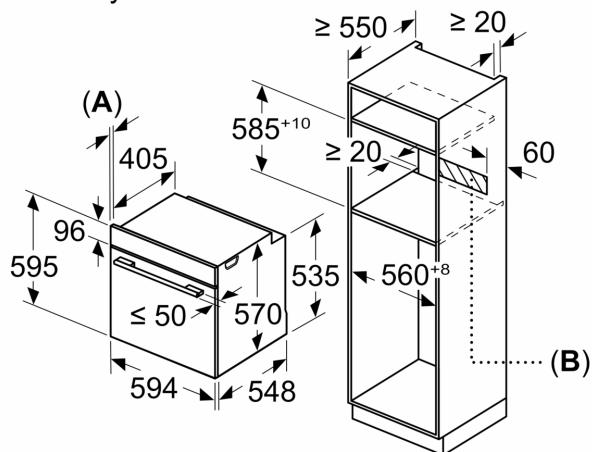

Bezpečnost a energetická náročnost

- chladná dvířka trouby
- dětská pojistka

Technické informace

- délka přívodního kabelu: 120 cm
- napětí: 220 - 240 V
- celkový příkon elektro: 3.6 kW
- energetická třída (dle EU 65/2014): A
- spotřeba energie na cyklus při konvenčním ohřevu: 0.97 kWh (na stupnici třídy energetické účinnosti od A+++ do D)
- spotřeba energie na cyklus v režimu recirkulace: 0.81 kWh
- počet pečicích prostorů: 1 zdroj tepla: elektrina objem pečicího prostoru: 71 l

Rozměry

- rozměry spotřebiče (V x Š x H): 595 mm x 594 mm x 548 mm
- rozměry niky (V x Š x H): 585 mm - 595 mm x 560 mm - 568 mm x 550 mm
- „potřebné rozměry naleznete v instalačních materiálech“

iQ300, Vestavná pečící trouba, 60 x 60 cm, Nerez HB214ABRO

Rozměrové výkresy

Rozměry v mm

A: 19,5 mm
B: Prostor pro připojení spotřebiče 320 × 115 mm

vestavba s varnou deskou