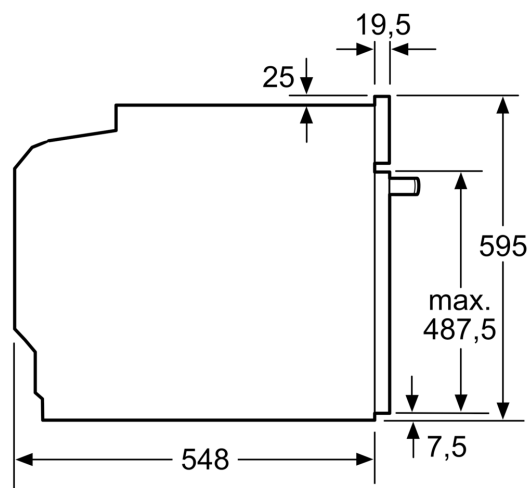

Vybavení

Technické údaje

Druh spotřebiče: Vestavné
 Integrovaný čistící systém: hydrolytické čištění
 Požadovaná velikost otvoru pro instalaci (v x š x h): 585-595 x 560-568 x 550 mm
 Rozměry spotřebiče: 595 x 594 x 548 mm
 Rozměry zabaleného spotřebiče: 675 x 690 x 660 mm
 Materiál ovládacího panelu: Sklo
 Materiál dveří: sklo
 Váha: 33.0 kg
 Objem netto - pečicí trouba 1: 71 l
 Druhy ohřevu: velkoplošný gril, horký vzduch jemný, horký vzduch, standardní ohřev, pizza ohřev, dolní ohřev, horký vzduch s grilem
 Materiál 1. pečicí trouby: jiné
 Řízení teploty: mechanické
 Vnitřní osvětlení (ks): 1
 Délka přívodního kabelu: 120.0 cm
 EAN: 4242003798881
 Počet varných prostorů: 1
 Třída energetické účinnosti: A
 Spotřeba energie na cyklus - konvenční ohřev (2010/30/EC): 0.97 kWh/cyklus
 Spotřeba energie na cyklus cirkulace vzduchu - konvenční ohřev (2010/30/EC): 0.81 kWh/cyklus
 Index energetické účinnosti (2010/30/EC): 95.3 %
 příkon: 3600 W
 Proud: 16 A
 Nominální výkon: 220-240 V
 Frekvence: 60; 50 Hz
 Typ zástrčky: zalitá zástrčka s uzemněním
 Dodávané příslušenství: 1 x kombinovaný rošt, 1 x univerzální pánev

Bezpečnost a energetická náročnost

- chladná dvířka trouby
- dětská pojistka

Technické informace

- délka přívodního kabelu: 120 cm
- napětí: 220 - 240 V
- celkový příkon elektro: 3.6 kW
- energetická třída (dle EU 65/2014): A
- spotřeba energie na cyklus při konvenčním ohřevu: 0.97 kWh (na stupnici třídy energetické účinnosti od A+++ do D)
- spotřeba energie na cyklus v režimu recirkulace: 0.81 kWh
- počet pečicích prostorů: 1 zdroj tepla: elektrina objem pečicího prostoru: 71 l

Rozměry

- rozměry spotřebiče (V x Š x H): 595 mm x 594 mm x 548 mm
- rozměry niky (V x Š x H): 585 mm - 595 mm x 560 mm - 568 mm x 550 mm
- „potřebné rozměry naleznete v instalačních materiálech“

iQ300, Vestavná pečící trouba, 60 x 60 cm, Nerez HB214ABRO

Rozměrové výkresy

Rozměry v mm

A: 19,5 mm
B: Prostor pro připojení spotřebiče 320 × 115 mm

vestavba s varnou deskou