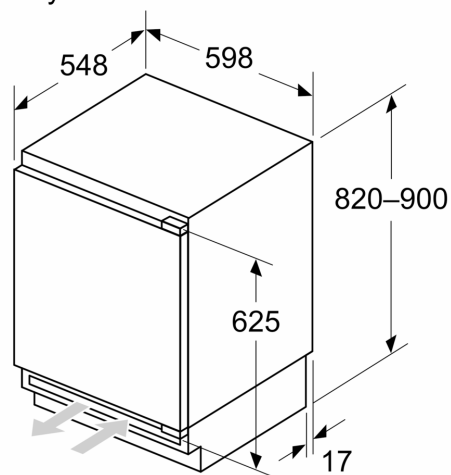

Rozměry

- rozměry niky (V x Š x H): 82.0 cm x 60.0 cm x 55.0 cm
- rozměry spotřebiče (V x Š x H) : 82.0 cm x 59.8 cm x 54.8 cm

Příslušenství

- miska na led

Specifika

- Na základě výsledků normalizované zkoušky trvajících 24 hodin. Skutečná spotřeba energie závisí na způsobu použití a umístění spotřebiče.

Všeobecné informace

iQ500, Vestavný mrazák, 82 x 59.8 cm, Ploché panty GU21NADE0

Rozměrové výkresy

Rozměry v mm

Doporučené rozměry mezer pro plochý závěs

F	R	X
16-19	0-3	2,5
20	0-1	3
	2-3	2,5
21	0-1	3
	2-3	2,5
22	0	4
	1	3,5
	2-3	3

Rozměry mezer doporučené v tabulce je třeba dodržovat, aby bylo zaručeno bezproblémové otevírání dveří zařízení a nedocházelo k poškození kuchyňského nábytku.

Rozměry v mm

A: Výška dílčí konstrukce

B: ≥ 560 mm (doporučeno)

Prostor pro elektrické připojení vedle spotřebiče na levé nebo pravé straně

Rozměry v mm

Rozměry v mm

A: Větrací mřížka ≥ 200 cm²

Rozměrové výkresy

Maximální přípustná hmotnost přední stěny jednotky

Nasazení přední stěny jednotky, která překračuje přípustnou hmotnost, může způsobit poškození a vést k narušení funkčnosti závěsů