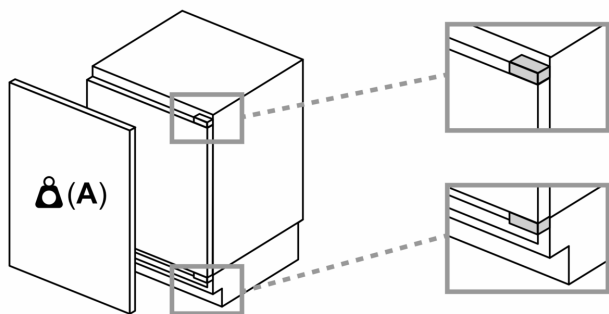

Rozměry

- rozměry niky (V x Š x H): 82.0 cm x 60.0 cm x 55.0 cm
- rozměry spotřebiče (V x Š x H) : 82.0 cm x 59.8 cm x 54.8 cm

Příslušenství

- miska na led

Specifika

- Na základě výsledků normalizované zkoušky trvajících 24 hodin. Skutečná spotřeba energie závisí na způsobu použití a umístění spotřebiče.

Rozměry mezer doporučené v tabulce je třeba dodržovat, aby bylo zaručeno bezproblémové otevírání dveří zařízení a nedocházelo k poškození kuchyňského nábytku.

Rozměry v mm

A: Výška dílčí konstrukce

B: ≥ 560 mm (doporučeno)

Prostor pro elektrické připojení vedle spotřebiče na levé nebo pravé straně

Rozměry v mm

Rozměry v mm

A: Větrací mřížka ≥ 200 cm²

Rozměrové výkresy

Maximální přípustná hmotnost přední stěny jednotky

Nasazení přední stěny jednotky, která překračuje přípustnou hmotnost, může způsobit poškození a vést k narušení funkčnosti závěsů