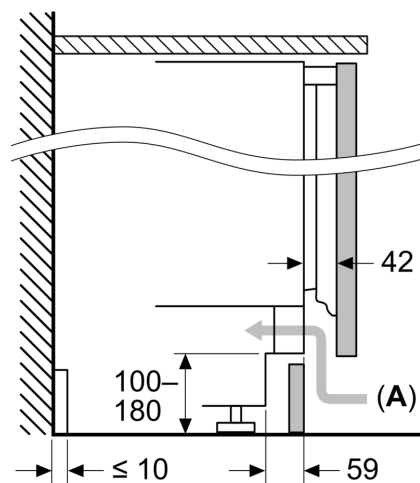

Rozměry

- rozměry niky (V x Š x H): 82.0 cm x 60.0 cm x 55.0 cm
- rozměry spotřebiče (V x Š x H) : 82.0 cm x 59.8 cm x 54.8 cm

Příslušenství

- miska na led

Specifika

- Na základě výsledků normalizované zkoušky trvajících 24 hodin. Skutečná spotřeba energie závisí na způsobu použití a umístění spotřebiče.

Všeobecné informace

iQ500, Vestavný mrazák, 82 x 59.8 cm, Ploché panty GU21NADE0

Rozměrové výkresy

Rozměry v mm

Doporučené rozměry mezer pro plochý závěs

F	R	X
16-19	0-3	2,5
20	0-1	3
	2-3	2,5
21	0-1	3
	2-3	2,5
22	0	4
	1	3,5
	2-3	3

Rozměry mezer doporučené v tabulce je třeba dodržovat, aby bylo zaručeno bezproblémové otevírání dveří zařízení a nedocházelo k poškození kuchyňského nábytku.

Rozměry v mm

A: Výška dílčí konstrukce

B: ≥ 560 mm (doporučeno)

Prostor pro elektrické připojení vedle spotřebiče na levé nebo pravé straně

Rozměry v mm

Rozměry v mm

A: Větrací mřížka ≥ 200 cm²

Rozměrové výkresy

Maximální přípustná hmotnost přední stěny jednotky

Nasazení přední stěny jednotky, která překračuje přípustnou hmotnost, může způsobit poškození a vést k narušení funkčnosti závěsů