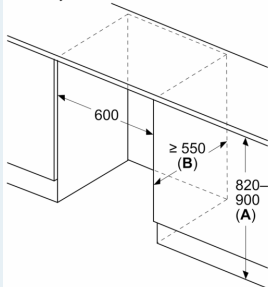

Rozměry

- rozměry niky (V x Š x H): 82.0 cm x 60.0 cm x 55.0 cm
- rozměry spotřebiče (V x Š x H) : 82.0 cm x 59.8 cm x 54.8 cm

Příslušenství

- miska na led

Specifika

- Na základě výsledků normalizované zkoušky trvajících 24 hodin. Skutečná spotřeba energie závisí na způsobu použití a umístění spotřebiče.

Všeobecné informace

iQ500, Vestavný mrazák, 82 x 59.8 cm, Ploché panty GU21NADE0

Rozměrové výkresy

Rozměry v mm

Doporučené rozměry mezer pro plochý závěs

F	R	X
16-19	0-3	2,5
20	0-1	3
	2-3	2,5
21	0-1	3
	2-3	2,5
22	0	4
	1	3,5
	2-3	3

Rozměry mezer doporučené v tabulce je třeba dodržovat, aby bylo zaručeno bezproblémové otevírání dveří zařízení a nedocházelo k poškození kuchyňského nábytku.

Rozměry v mm

A: Výška dílčí konstrukce

B: ≥ 560 mm (doporučeno)

Prostor pro elektrické připojení vedle spotřebiče na levé nebo pravé straně

Rozměry v mm

Rozměry v mm

A: Větrací mřížka ≥ 200 cm²

Rozměrové výkresy

Maximální přípustná hmotnost přední stěny jednotky

Nasazení přední stěny jednotky, která překračuje přípustnou hmotnost, může způsobit poškození a vést k narušení funkčnosti závěsů