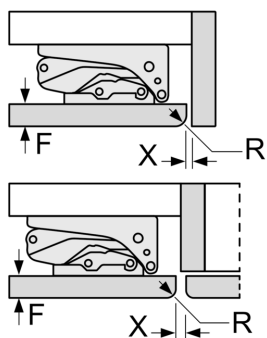

Rozměry

- rozměry niky (V x Š x H): 82.0 cm x 60.0 cm x 55.0 cm
- rozměry spotřebiče (V x Š x H) : 82.0 cm x 59.8 cm x 54.8 cm

Příslušenství

- miska na led

Specifika

- Na základě výsledků normalizované zkoušky trvajících 24 hodin. Skutečná spotřeba energie závisí na způsobu použití a umístění spotřebiče.

Všeobecné informace

iQ500, Vestavný mrazák, 82 x 59.8 cm, Ploché panty GU21NADE0

Rozměrové výkresy

Rozměry v mm

Doporučené rozměry mezer pro plochý závěs

F	R	X
16-19	0-3	2,5
20	0-1	3
	2-3	2,5
21	0-1	3
	2-3	2,5
22	0	4
	1	3,5
	2-3	3

Rozměry mezer doporučené v tabulce je třeba dodržovat, aby bylo zaručeno bezproblémové otevírání dveří zařízení a nedocházelo k poškození kuchyňského nábytku.

Rozměry v mm

A: Výška dílčí konstrukce

B: ≥ 560 mm (doporučeno)