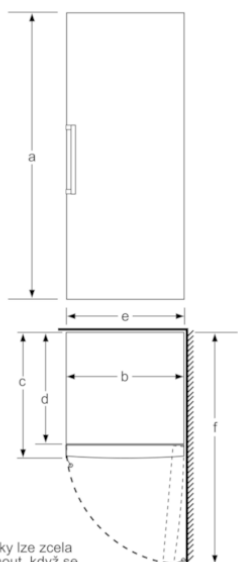

Mrazicí prostor

- funkce SuperMrazení
- manuální odmrazování
- 1 přihrádka intenzivního zmrazení s klapkou
- 5 x transparentní mrazicí box, z toho 1 x 0
- kalendář zmrazených potravin

Rozměry

- rozměry spotřebiče (V x Š x H) : 146,0 cm x 60,0 cm x 65,0 cm

Technické informace

- transportní úchyty
- odtok odtáté vody
- příkon: 90 W
- napětí: 220 - 240 V

**Serie | 4, Volně stojící mrazák, 146 x 60 cm,
Bílá
GSV24EW31**

Zásuvky lze zcela vytáhnout, když se spotřebič umístí přímo ke stěně.