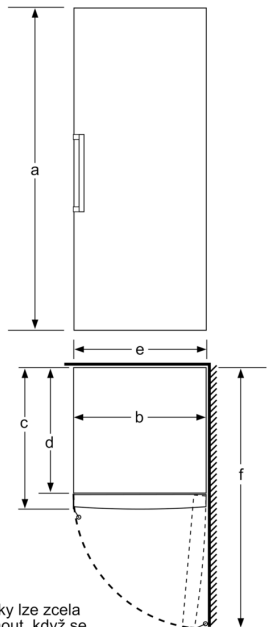

Rozměry

- rozměry spotřebiče (V x Š x H) : 191.0 cm x 70.0 cm x 78.0 cm

Technické informace

- závěs dveří vpravo, volitelný
- výškově nastavitelné nožičky vpředu
- Plný přístup ke všem přihrádkám, i když je bok spotřebiče přiražen přímo k boční stěně.
- příkon: 120 W
- napětí: 220 - 240 V

- Deklarované spotřeby energie se dosáhne, pokud jsou použity vymezení úchytky. Spotřebič bez těchto úchytek je plně funkční, ale má o něco vyšší spotřebu elektrické energie. Hloubka spotřebiče s úchytkami je větší asi o 3,5 cm.

Zvláštní příslušenství

Prostředí a bezpečnost

Všeobecné informace

Instalace

- integrované, vertikální madlo
- akustický signál otevřených dveří

Serie 4, Volně stojící mrazák, 191 x 70 cm, Bílá GSN58VWEV

Zásuvky lze zcela vytáhnout, když se spotřebič umístí přímo ke stěně.

rozměry v cm