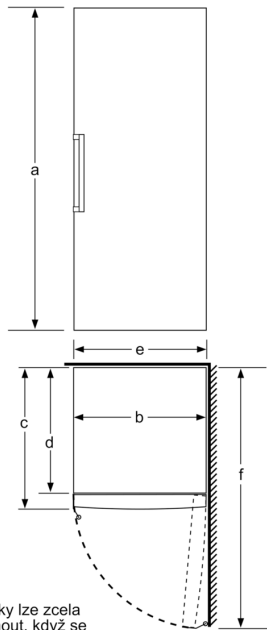

Rozměry

- rozměry spotřebiče (V x Š x H) : 191.0 cm x 70.0 cm x 78.0 cm

Technické informace

- závěs dveří vpravo, volitelný
- výškově nastavitelné nožičky vpředu
- Plný přístup ke všem přihrádkám, i když je bok spotřebiče přiražen přímo k boční stěně.
- transportní úchyty
- příkon: 120 W
- napětí: 220 - 240 V

Příslušenství

- 2 x chladicí akumulátory, miska na led

Specifika

- Deklarované spotřeby energie se dosáhne, pokud jsou použity vymezovací úchyty. Spotřebič bez těchto úchytek je plně funkční, ale má o něco vyšší spotřebu elektrické energie. Hloubka spotřebiče s úchytkami je větší asi o 3,5 cm.

Zvláštní příslušenství

Prostředí a bezpečnost

Všeobecné informace

Instalace

Serie 6, Volně stojící mrazák, 191 x 70 cm, Bílá GSN58EWDV

Zásuvky lze zcela vytáhnout, když se spotřebič umístí přímo ke stěně.

	a	b	c	d	e	f
KSW36, GSD36	187					
KSV36, KSF36, GSN36, GSV36	186					
KSV33, GSN33, GSV33	176	60	65	58	60	119,5
KSV29, GSN29, GSV29	161					
GSV24	146					
GSN51	161					
GSN54	176	70	78	70	70	142
GSN58	191					

rozměry v cm