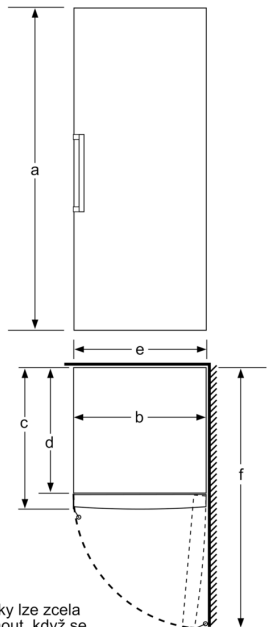

Rozměry

- rozměry spotřebiče (V x Š x H) : 176.0 cm x 70.0 cm x 78.0 cm

Technické informace

- závěs dveří vpravo, volitelný
- výškově nastavitelné nožičky vpředu
- Plný přístup ke všem přihrádkám, i když je bok spotřebiče přiražen přímo k boční stěně.
- příkon: 120 W
- napětí: 220 - 240 V

Příslušenství

- 2 x chladič akumulátory, miska na led

Specifika

- Deklarované spotřeby energie se dosáhne, pokud jsou použity vymežovací úchytky. Spotřebič bez těchto úchytek je plně funkční, ale má o něco vyšší spotřebu elektrické energie. Hloubka spotřebiče s úchytkami je větší asi o 3,5 cm.

Zvláštní příslušenství

Prostředí a bezpečnost

Všeobecné informace

Instalace

Serie 6, Volně stojící mrazák, 176 x 70 cm, Bílá GSN54AVDV

Zásuvky lze zcela vytáhnout, když se spotřebič umístí přímo ke stěně.

	a	b	c	d	e	f
KSW36, GSD36	187					
KSV36, KSF36, GSN36, GSV36	186					
KSV33, GSN33, GSV33	176	60	65	58	60	119,5
KSV29, GSN29, GSV29	161					
GSV24	146					
GSN51	161					
GSN54	176	70	78	70	70	142
GSN58	191					

rozměry v cm