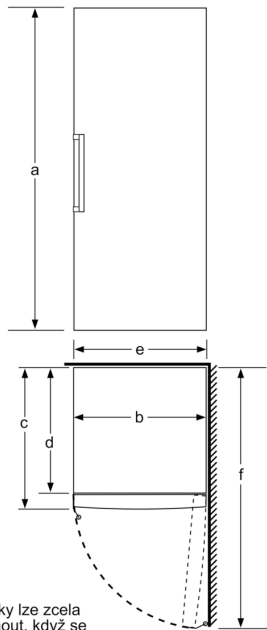

**Serie 6, Volně stojící mrazák, 176 x
70 cm, bílá
GSN54AWCV**

Zásuvky lze zcela vytáhnout, když se spotřebič umístí přímo ke stěně.

	a	b	c	d	e	f
KSW36, GSD36	187					
KSV36, KSF36, GSN36, GSV36	186					
KSV33, GSN33, GSV33	176	60	65	58	60	119,5
KSV29, GSN29, GSV29	161					
GSV24	146					
GSN51	161					
GSN54	176	70	78	70	70	142
GSN58	191					

a výška
b šířka
c hloubka při zavřených dvířkách bez madla a bez distančního dílu
d hloubka skříňky bez distančního dílu
e šířka při otevřených dvířkách bez madla
f hloubka při otevřených dvířkách bez madla a bez distančního dílu

rozměry v cm