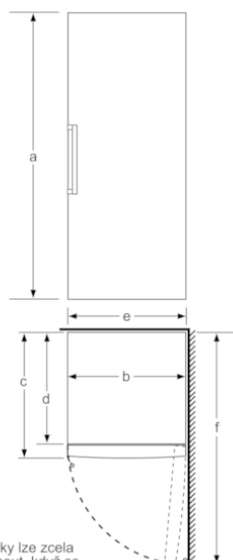

Serie | 6, Volně stojící mrazák, 176 x 70 cm, Bílá GSN54AW42

	a	b	c	d	e	f
KSW36, GSD36	187					
KSV36, KSF36, GSN36, GSV36	186					
KSV33, GSN33, GSV33	176	60	65	58	60	119,5
KSV29, GSN29, GSV29	161					
GSV24	146					
GSN51	161					
GSN54	176	70	78	70	70	142
GSN58	191					

rozměry v cm

Zásuvky lze zcela vytáhnout, když se spotřebič umístí přímo ke stěně.