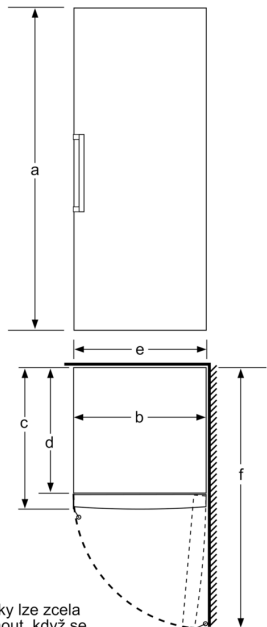

Serie 6, Volně stojící mrazák, 161 x 70 cm, Bílá GSN51AWDV

Zásuvky lze zcela vytáhnout, když se spotřebič umístí přímo ke stěně.

	a	b	c	d	e	f
KSW36, GSD36	187					
KSV36, KSF36, GSN36, GSV36	186					
KSV33, GSN33, GSV33	176	60	65	58	60	119,5
KSV29, GSN29, GSV29	161					
GSV24	146					
GSN51	161					
GSN54	176	70	78	70	70	142
GSN58	191					

a výška
b šířka
c hloubka při zavřených dvířkách bez madla a bez distančního dílu
d hloubka skříňky bez distančního dílu
e šířka při otevřených dvířkách bez madla
f hloubka při otevřených dvířkách bez madla a bez distančního dílu

rozměry v cm