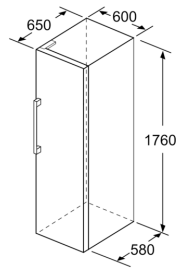

Rozměry

- rozměry spotřebiče (V x Š x H) : 176.0 cm x 60.0 cm x 65.0 cm

Technické informace

- závěs dveří vpravo, volitelný
- výškově nastavitelné nožičky vpředu
- Plný přístup ke všem přihrádkám, i když je bok spotřebiče přiřazen přímo k boční stěně.
- napětí: 220 - 240 V

Serie 4, Volně stojící mrazák, 176 x 60 cm, Bílá GSN33VWEP

	a	b	c	d	e	f
KSW36, GSD36	187					
KSV36, KSF36, GSN36, GSV36	186					
KSV33, GSN33, GSV33	176	60	65	58	60	119,5
KSV29, GSN29, GSV29	161					
GSV24	146					
GSN51	161					
GSN54	176	70	78	70	70	142
GSN58	191					

- a výška
- b šířka
- c hloubka při zavřených dvířkách bez madla a bez distančního dílu
- d hloubka skříňky bez distančního dílu
- e šířka při otevřených dvířkách bez madla
- f hloubka při otevřených dvířkách bez madla a bez distančního dílu

rozměry v cm

rozměry v mm