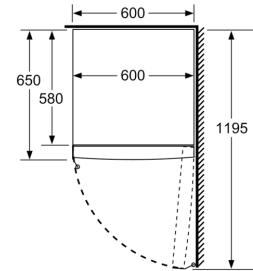

Rozměry

- rozměry spotřebiče (V x Š x H) : 176.0 cm x 60.0 cm x 65.0 cm

Technické informace

- závěs dveří vpravo, volitelný
- výškově nastavitelné nožičky vpředu
- Plný přístup ke všem přihrádkám, i když je bok spotřebiče přiřazen přímo k boční stěně.
- napětí: 220 - 240 V

Serie 4, Volně stojící mrazák, 176 x 60 cm, Bílá GSN33VWEP

	a	b	c	d	e	f
KSW36, GSD36	187					
KSV36, KSF36, GSN36, GSV36	186					
KSV33, GSN33, GSV33	176	60	65	58	60	119,5
KSV29, GSN29, GSV29	161					
GSV24	146					
GSN51	161					
GSN54	176	70	78	70	70	142
GSN58	191					

- a výška
- b šířka
- c hloubka při zavřených dvířkách bez madla a bez distančního dílu
- d hloubka skříňky bez distančního dílu
- e šířka při otevřených dvířkách bez madla
- f hloubka při otevřených dvířkách bez madla a bez distančního dílu

rozměry v cm

rozměry v mm