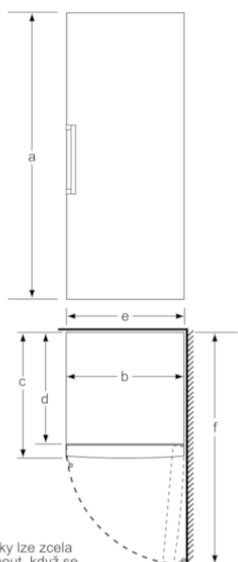

#### Technické informace

- rozměry spotřebiče (V x Š x H) : 176,0 cm x 60,0 cm x 65,0 cm
-

**Serie | 6 Mrzáky****GSN33AW30****bílá****NoFrost, Zásuvkový mrazák**

Zásuvky lze zcela vytáhnout, když se spotřebič umístí přímo ke stěně.