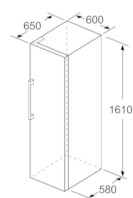

Serie | 4, Volně stojící mrazák, 161 x 60 cm, Bílá GSN29VW3P

	a	b	c	d	e	f
KSW36, GSD36	187					
KSV36, KSF36, GSN36, GSV36	186					
KSV33, GSN33, GSV33	176	60	65	58	60	119,5
KSV29, GSN29, GSV29	161					
GSV24	146					
GSN51	161					
GSN54	176	70	78	70	70	142
GSN58	191					

rozměry v cm

rozměry v mm