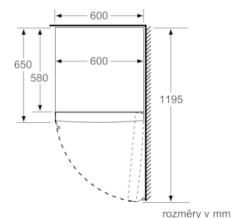

Serie | 4, Volně stojící mrazák, 161 x 60 cm, Bílá GSN29VW3P

	a	b	c	d	e	f
KSW36, GSD36	187					
KSV36, KSF36, GSN36, GSV36	186					
KSV33, GSN33, GSV33	176	60	65	58	60	119,5
KSV29, GSN29, GSV29	161					
GSV24	146					
GSN51	161					
GSN54	176	70	78	70	70	142
GSN58	191					

rozměry v cm

rozměry v mm