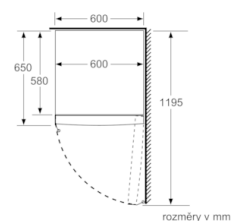

Serie | 4, Volně stojící mrazák, 161 x 60 cm, Bílá GSN29EW3V

	a	b	c	d	e	f
KSW36, GSD36	187					
KSV36, KSF36, GSN36, GSV36	186					
KSV33, GSN33, GSV33	176	60	65	58	60	119,5
KSV29, GSN29, GSV29	161					
GSV24	146					
GSN51	161					
GSN54	176	70	78	70	70	142
GSN58	191					

rozměry v cm

rozměry v mm