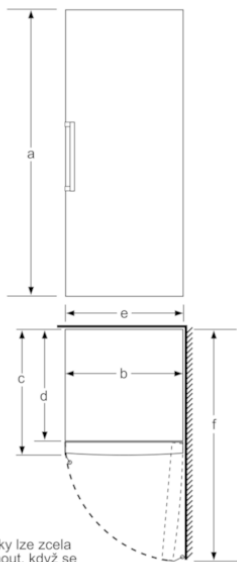

Rozměry

- rozměry spotřebiče (V x Š x H) : 187,0 cm x 60,0 cm x 65,0 cm

Technické informace

- závěs dveří vpravo
- výškově nastavitelné nožičky vpředu, kolečka vzadu
- Plný přístup ke všem přihrádkám, i když je bok spotřebiče přiražen přímo k boční stěně.
- transportní úchyty
- příkon: 90 W
- napětí: 220 - 240 V

Všeobecné informace

Serie | 8 Mrazáky

GSD36PI20

NoFrost, Zásuvkový mrazák

Do dveří integrovaný výdejník ledu

Dveře: nerez s povrchem EasyClean

Zásuvky lze zcela vytáhnout, když se spotřebič umístí přímo ke stěně.

Zásuvky lze zcela vytáhnout, když je spotřebič umístěn přímo u nějaké stěny.

rozměry v mm

rozměry v mm