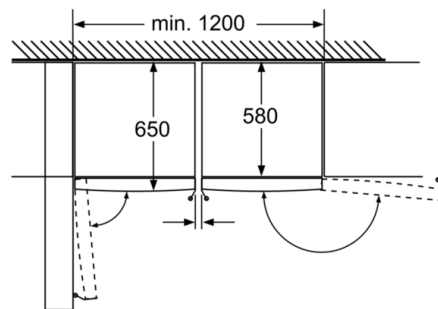

Rozměry

- rozměry spotřebiče (V x Š x H) : 187,0 cm x 60,0 cm x 65,0 cm

Technické informace

- závěs dveří vpravo
- výškově nastavitelné nožičky vpředu, kolečka vzadu
- Plný přístup ke všem přihrádkám, i když je bok spotřebiče přiražen přímo k boční stěně.
- transportní úchyty
- příkon: 90 W
- napětí: 220 - 240 V

Všeobecné informace

Serie | 8 Mrazáky

GSD36PI20

NoFrost, Zásuvkový mrazák

Do dveří integrovaný výdejník ledu

Dveře: nerez s povrchem EasyClean

Zásuvky lze zcela vytáhnout, když se spotřebič umístí přímo ke stěně.

Zásuvky lze zcela vytáhnout, když je spotřebič umístěn přímo u nějaké stěny.

rozměry v mm

rozměry v mm