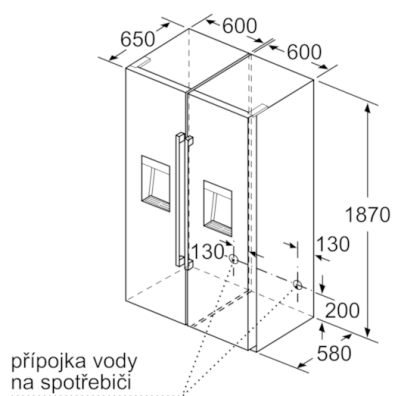

Rozměry

- rozměry spotřebiče (V x Š x H) : 187,0 cm x 60,0 cm x 65,0 cm

Technické informace

- závěs dveří vpravo
- výškově nastavitelné nožičky vpředu, kolečka vzadu
- Plný přístup ke všem přihrádkám, i když je bok spotřebiče přiražen přímo k boční stěně.
- transportní úchyty
- příkon: 90 W
- napětí: 220 - 240 V

Všeobecné informace

Serie | 8 Mrazáky

GSD36PI20

NoFrost, Zásuvkový mrazák

Do dveří integrovaný výdejník ledu

Dveře: nerez s povrchem EasyClean

Zásuvky lze zcela vytáhnout, když se spotřebič umístí přímo ke stěně.

Zásuvky lze zcela vytáhnout, když je spotřebič umístěn přímo u nějaké stěny.

rozměry v mm

rozměry v mm