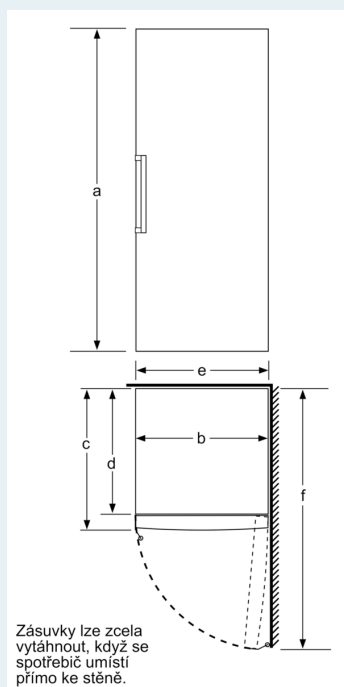

Rozměry

- rozměry spotřebiče (V x Š x H) : 191.0 cm x 70.0 cm x 78.0 cm

Technické informace

- závěs dveří vpravo, volitelný
- výškově nastavitelné nožičky vpředu
- Plný přístup ke všem přihrádkám, i když je bok spotřebiče přirážen přímo k boční stěně.
- transportní úchyty
- příkon: 120 W
- napětí: 220 - 240 V

Specifika

- Deklarované spotřeby energie se dosáhne, pokud jsou použity vymezovací úchytky. Spotřebič bez těchto úchytek je plně funkční, ale má o něco vyšší spotřebu elektrické energie. Hloubka spotřebiče s úchytkami je větší asi o 3,5 cm.

Zvláštní příslušenství

Prostředí a bezpečnost

Všeobecné informace

Instalace

iQ500, Volně stojící mrazák, 191 x 70 cm, Bílá GS58NEWDV

Rozměrové výkresy

	a	b	c	d	e	f
KSW36, GSD36	187					
KSV36, KSF36, GSN36, GSV36	186					
KSV33, GSN33, GSV33	176	60	65	58	60	119,5
KSV29, GSN29, GSV29	161					
GSV24	146					
GSN51	161					
GSN54	176	70	78	70	70	142
GSN58	191					

rozměry v cm