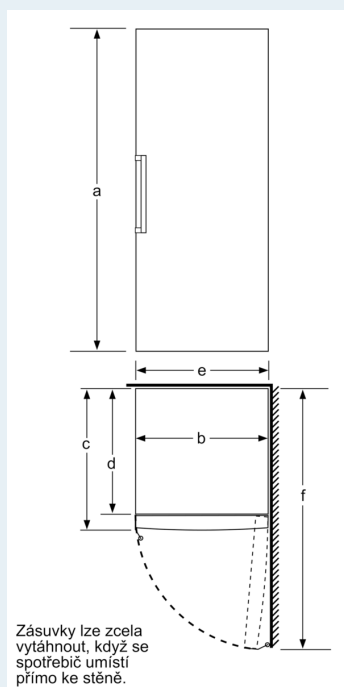

Rozměry

- rozměry spotřebiče (V x Š x H) : 176.0 cm x 70.0 cm x 78.0 cm

Technické informace

- závěs dveří vpravo, volitelný
- výškově nastavitelné nožičky vpředu
- Plný přístup ke všem přihrádkám, i když je bok spotřebiče přiražen přímo k boční stěně.
- napětí: 220 - 240 V
- klimatická třída: SN-T
- hlučnost: 38 dB; třída hlučnosti: C
- doba skladování při poruše: 14.5 h hod.

Příslušenství

- 2 x chladicí akumulátory, miska na led

Instalace

- Deklarované spotřeby energie se dosáhne, pokud jsou použity vymezovací úchytky. Spotřebič bez těchto úchytek je plně funkční, ale má o něco vyšší spotřebu elektrické energie. Hloubka spotřebiče s úchytkami je větší asi o 3,5 cm.

iQ500, Volně stojící mrazák, 176 x 70 cm, Bílá GS54NAWCV

Rozměrové výkresy

	a	b	c	d	e	f
KSW36, GSD36	187					
KSV36, KSF36, GSN36, GSV36	186					
KSV33, GSN33, GSV33	176	60	65	58	60	119,5
KSV29, GSN29, GSV29	161					
GSV24	146					
GSN51	161					
GSN54	176	70	78	70	70	142
GSN58	191					

rozměry v cm