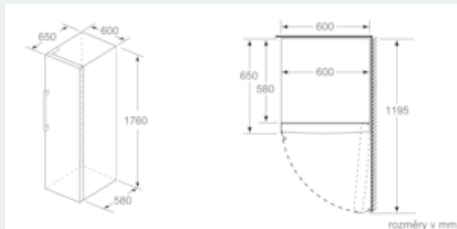

**iQ300, Volně stojící mrazák, 176 x 60
cm, Bílá
GS33NVW3P**

Rozměrové výkresy

	a	b	c	d	e	f
KSW36, GSD36	187					
KSV36, KSF36, GSN36, GSV36	186					
KSV33, GSN33, GSV33	176	60	65	58	60	119,5
KSV29, GSN29, GSV29	161					
GSV24	146					
GSN51	161					
GSN54	176	70	78	70	70	142
GSN58	191					

rozměry v cm

rozměry v mm