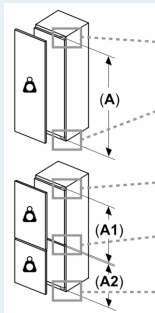

Rozměry

- rozměry spotřebiče (V x Š x H) : 177.2 cm x 55.8 cm x 54.5 cm
- rozměry niky (V x Š x H): 177.5 cm x 56.0 cm x 55.0 cm

Technické informace

- závěs dveří vlevo, volitelný
- klimatická třída: SN-T
- délka přívodního kabelu: 230 cm
- napětí: 220 - 240 V

Instalace

iQ500, Vestavný mrazák, 177.2 x 55.8 cm, Ploché panty GI81NACE0

výstup vz
min. 200

větrání
v podstav
min. 200

Maximální pi
části nábytku

Montovaná c
přípustnou h
a ovlivnit fun

T: Včetně vý
dvířek spotř
Závěsy v mr
1500-1