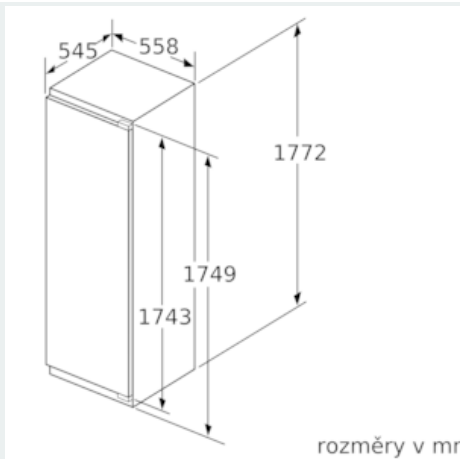

Rozměry

- rozměry spotřebiče (V x Š x H) : 177.2 cm x 55.8 cm x 54.5 cm

Technické informace

- závěs dveří vlevo, volitelný
- rozměry niky (V x Š x H): 177.5 cm x 56.0 cm x 55.0 cm

Příslušenství

- 2 x chladicí akumulátory, miska na led
- B**0005
-

Všeobecné informace

iQ500, Vestavný mrazák, 177.2 x 55.8 cm GI81NAC30

Rozměrové výkresy

Maximální přípustná hmotnost předních částí nábytku

Montovaná dvířka nábytku, která překračují přípustnou hmotnost, mohou způsobit poškození a ovlivnit funkci závěsu.