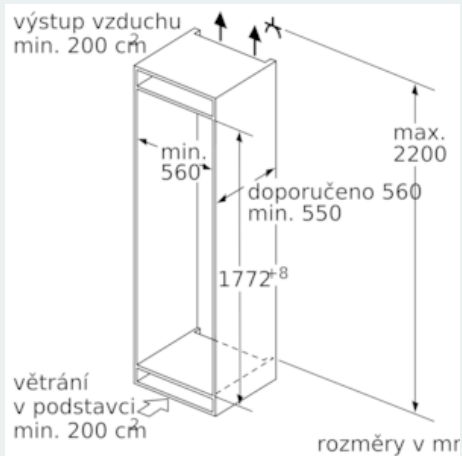

Mrazicí prostor

- objem **** mrazicí části: 211 l
- mrazicí kapacita: 20 kg za 24 hod.
- 5 x transparentní mrazicí box, z toho 2 x BigBox
- 2 přihrádka intenzivního zmrazení s klapkou
- varioZone - vyjímatelné odkládací plochy v mrazicím prostoru pro větší variabilitu skladování potravin
- doba skladování při poruše: 22 hod.
- kalendář zmrazených potravin

Rozměry

- rozměry spotřebiče (V x Š x H) : 177.2 cm x 55.8 cm x 54.5 cm

Technické informace

- závěs dveří vlevo, volitelný
- rozměry niky (V x Š x H): 177.5 cm x 56.0 cm x 55.0 cm

Příslušenství

- 2 x chladicí akumulátory, miska na led
- B**0005
-

Specifika

- Objem brutto 235 l
- Objem brutto**** mrazák: 235 l (-18°C a nižší)
- Na základě výsledků normalizované zkoušky trvajících 24 hodin. Skutečná spotřeba energie závisí na způsobu použití a umístění spotřebiče.

Všeobecné informace

iQ500, Vestavný mrazák, 177.2 x 55.8 cm GI81NAC30

Rozměrové výkresy

Maximální přípustná hmotnost předních částí nábytku

Montovaná dvířka nábytku, která překračují přípustnou hmotnost, mohou způsobit poškození a ovlivnit funkci závěsu.