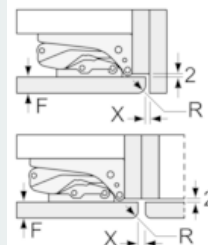

Všeobecné informace

iQ500, Vestavný mrazák, 177.2 x 55.8 cm GI81NAC30

Rozměrové výkresy

Maximální přípustná hmotnost předních částí nábytku

Montovaná dvířka nábytku, která překračují přípustnou hmotnost, mohou způsobit poškození a ovlivnit funkci závěsu.

T: Včetně výšky dvířek spotřebiče	netlumený závěs, Dvířka v kg:	tlumený závěs, Dvířka v kg:
Závěsy v mm: 1500-1750	22	22

Rozměry v mm

Doporučené rozměry mezer pro plochý závěs

F	R	X
16-19	0-3	2,5
20	0-1	3
	2-3	2,5
21	0-1	3
	2-3	2,5
22	0	4
	1	3,5
	2-3	3