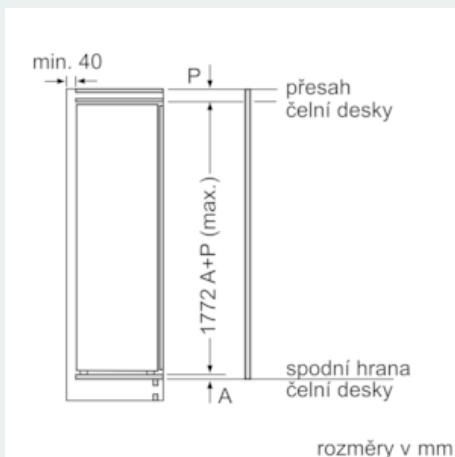

Rozměry

- rozměry spotřebiče (V x Š x H) : 177.2 cm x 55.8 cm x 54.5 cm

Technické informace

- závěs dveří vlevo, volitelný
- rozměry niky (V x Š x H): 177.5 cm x 56.0 cm x 55.0 cm

Příslušenství

- 2 x chladicí akumulátory, miska na led
- B**0005
-

Všeobecné informace

iQ500, Vestavný mrazák, 177.2 x 55.8 cm GI81NAC30

Rozměrové výkresy

Maximální přípustná hmotnost předních částí nábytku

Montovaná dvířka nábytku, která překračují přípustnou hmotnost, mohou způsobit poškození a ovlivnit funkci závěsu.