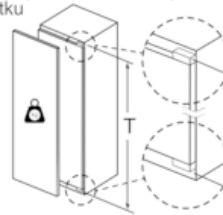

Rozměry

- rozměry spotřebiče (V x Š x H) : 177.2 cm x 55.8 cm x 54.5 cm

Technické informace

- závěs dveří vlevo, volitelný
- rozměry niky (V x Š x H): 177.5 cm x 56.0 cm x 55.0 cm

Příslušenství

- 2 x chladicí akumulátory, miska na led
- B**0005
-

Všeobecné informace

iQ500, Vestavný mrazák, 177.2 x 55.8 cm GI81NAC30

Rozměrové výkresy

Maximální přípustná hmotnost předních částí nábytku

Montovaná dvířka nábytku, která překračují přípustnou hmotnost, mohou způsobit poškození a ovlivnit funkci závěsu.